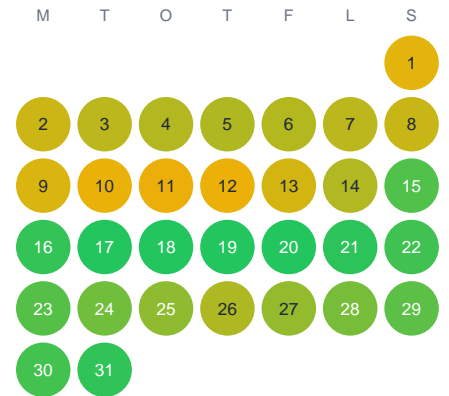

Huggtabell 2026 — Siviksfjärden

Siviksfjärden · SE2 · huggtabell.se · modell v1 (2026-06)

Januari

Februari

Mars

April

Maj

Juni

Juli

Augusti

September

Oktober

November

December