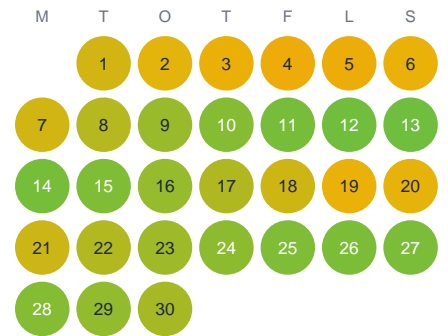

Huggtabell 2026 — Sandfjärden

Sandfjärden · SE4 · huggtabell.se · modell v1 (2026-06)

Januari

Februari

Mars

April

Maj

Juni

Juli

Augusti

September

Oktober

November

December