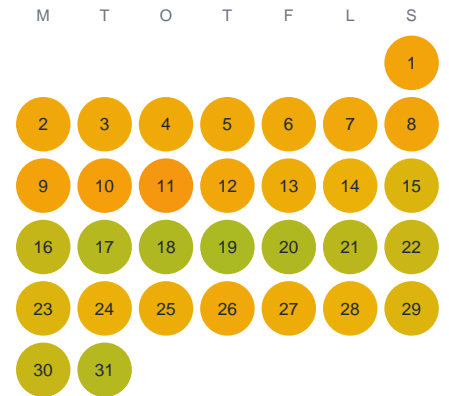

Huggtabell 2026 — Sandemars fjärd

Sandemars fjärd · SE3 · huggtabell.se · modell v1 (2026-06)

Januari

Februari

Mars

April

Maj

Juni

Juli

Augusti

September

Oktober

November

December