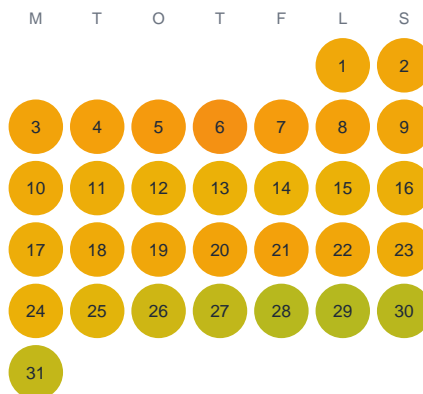

Huggtabell 2026 — Sandemars fjärd

Sandemars fjärd · SE3 · huggtabell.se · modell v1 (2026-06)

Januari

Februari

Mars

April

Maj

Juni

Juli

Augusti

September

Oktober

November

December