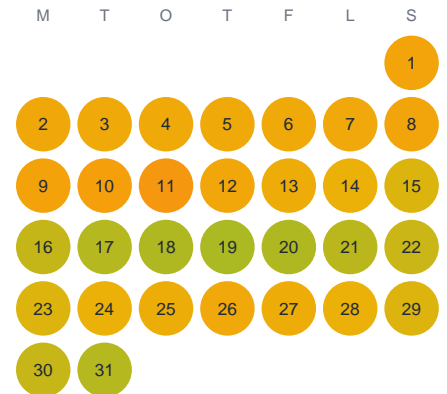

Huggtabell 2026 — Sandöfjärden

Sandöfjärden · SE3 · huggtabell.se · modell v1 (2026-06)

Januari

Februari

Mars

April

Maj

Juni

Juli

Augusti

September

Oktober

November

December