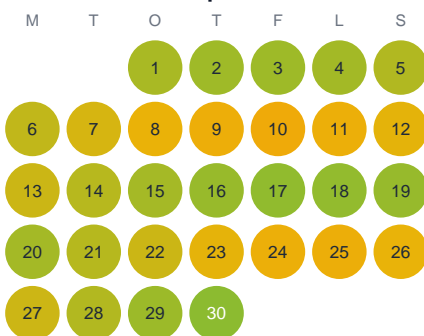

Huggtabell 2026 — Sandöfjärden

Sandöfjärden · SE3 · huggtabell.se · modell v1 (2026-06)

Januari

Februari

Mars

April

Maj

Juni

Juli

Augusti

September

Oktober

November

December