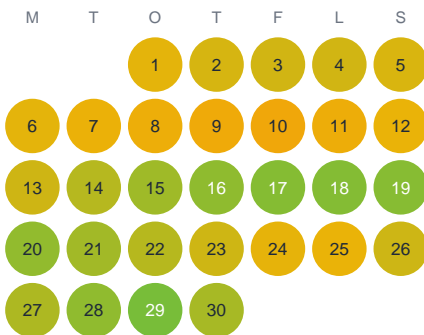

Huggtabell 2026 — Saltkällefjorden

Saltkällefjorden · SE5 · huggtabell.se · modell v1 (2026-06)

Januari

Februari

Mars

April

Maj

Juni

Juli

Augusti

September

Oktober

November

December