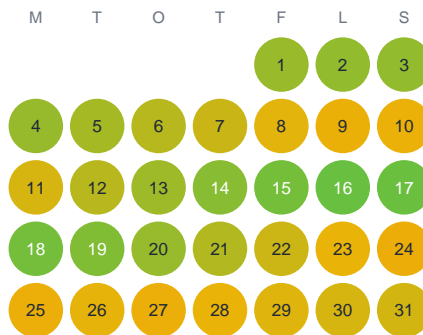

Huggtabell 2026 — Saltkällefjorden

Saltkällefjorden · SE5 · huggtabell.se · modell v1 (2026-06)

Januari

Februari

Mars

April

Maj

Juni

Juli

Augusti

September

Oktober

November

December