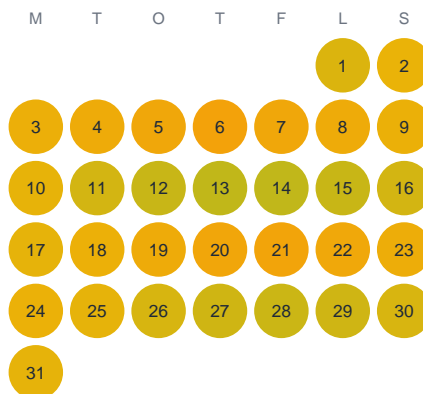

Huggtabell 2026 — Saltö fjord

Saltö fjord · SE5 · huggtabell.se · modell v1 (2026-06)

Januari

Februari

Mars

April

Maj

Juni

Juli

Augusti

September

Oktober

November

December