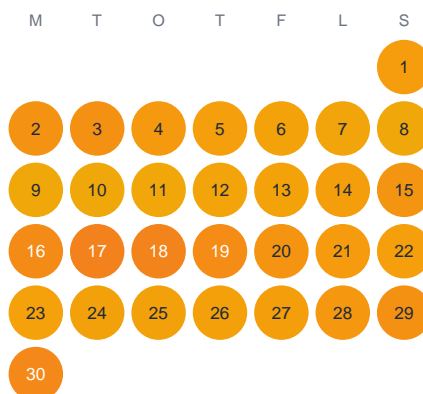

Huggtabell 2026 — Saltö fjord

Saltö fjord · SE5 · huggtabell.se · modell v1 (2026-06)

Januari

Februari

Mars

April

Maj

Juni

Juli

Augusti

September

Oktober

November

December