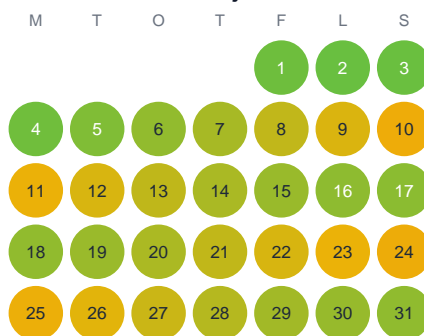

Huggtabell 2026 — Salen

Salen · SE2 · huggtabell.se · modell v1 (2026-06)

Januari

Februari

Mars

April

Maj

Juni

Juli

Augusti

September

Oktober

November

December