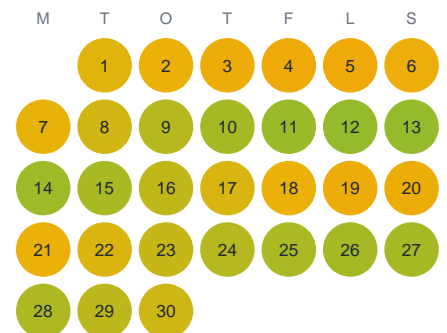

Huggtabell 2026 — Salen

Salen · SE2 · huggtabell.se · modell v1 (2026-06)

Januari

Februari

Mars

April

Maj

Juni

Juli

Augusti

September

Oktober

November

December