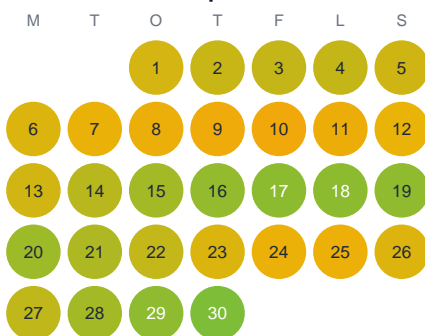

Huggtabell 2026 — Salen

Salen · SE2 · huggtabell.se · modell v1 (2026-06)

Januari

Februari

Mars

April

Maj

Juni

Juli

Augusti

September

Oktober

November

December