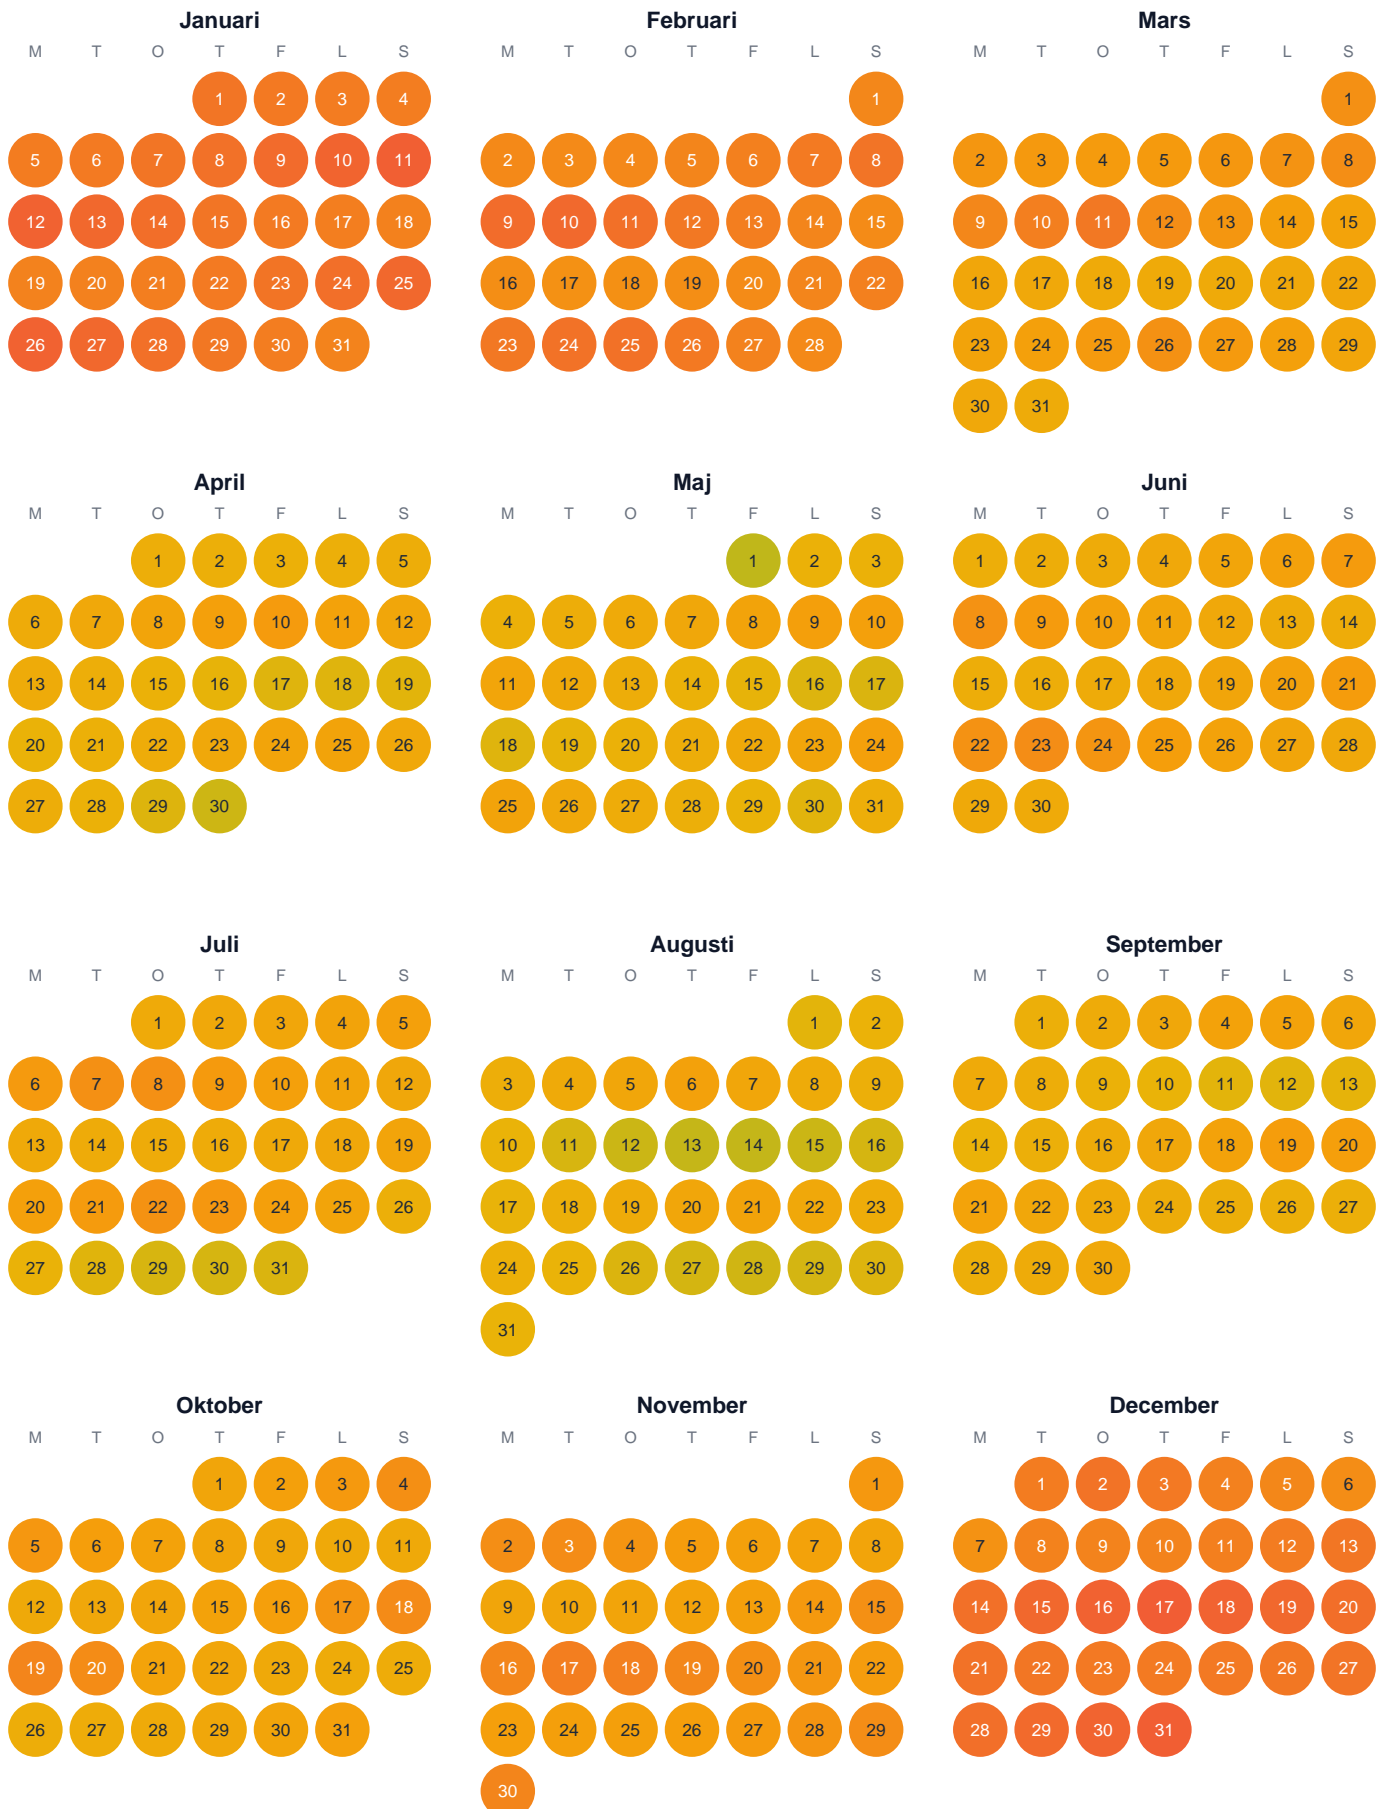

Huggtabell 2026 — Södra Vaxholmsfjärden

Södra Vaxholmsfjärden · SE3 · huggtabell.se · modell v1 (2026-06)

Trög Topp