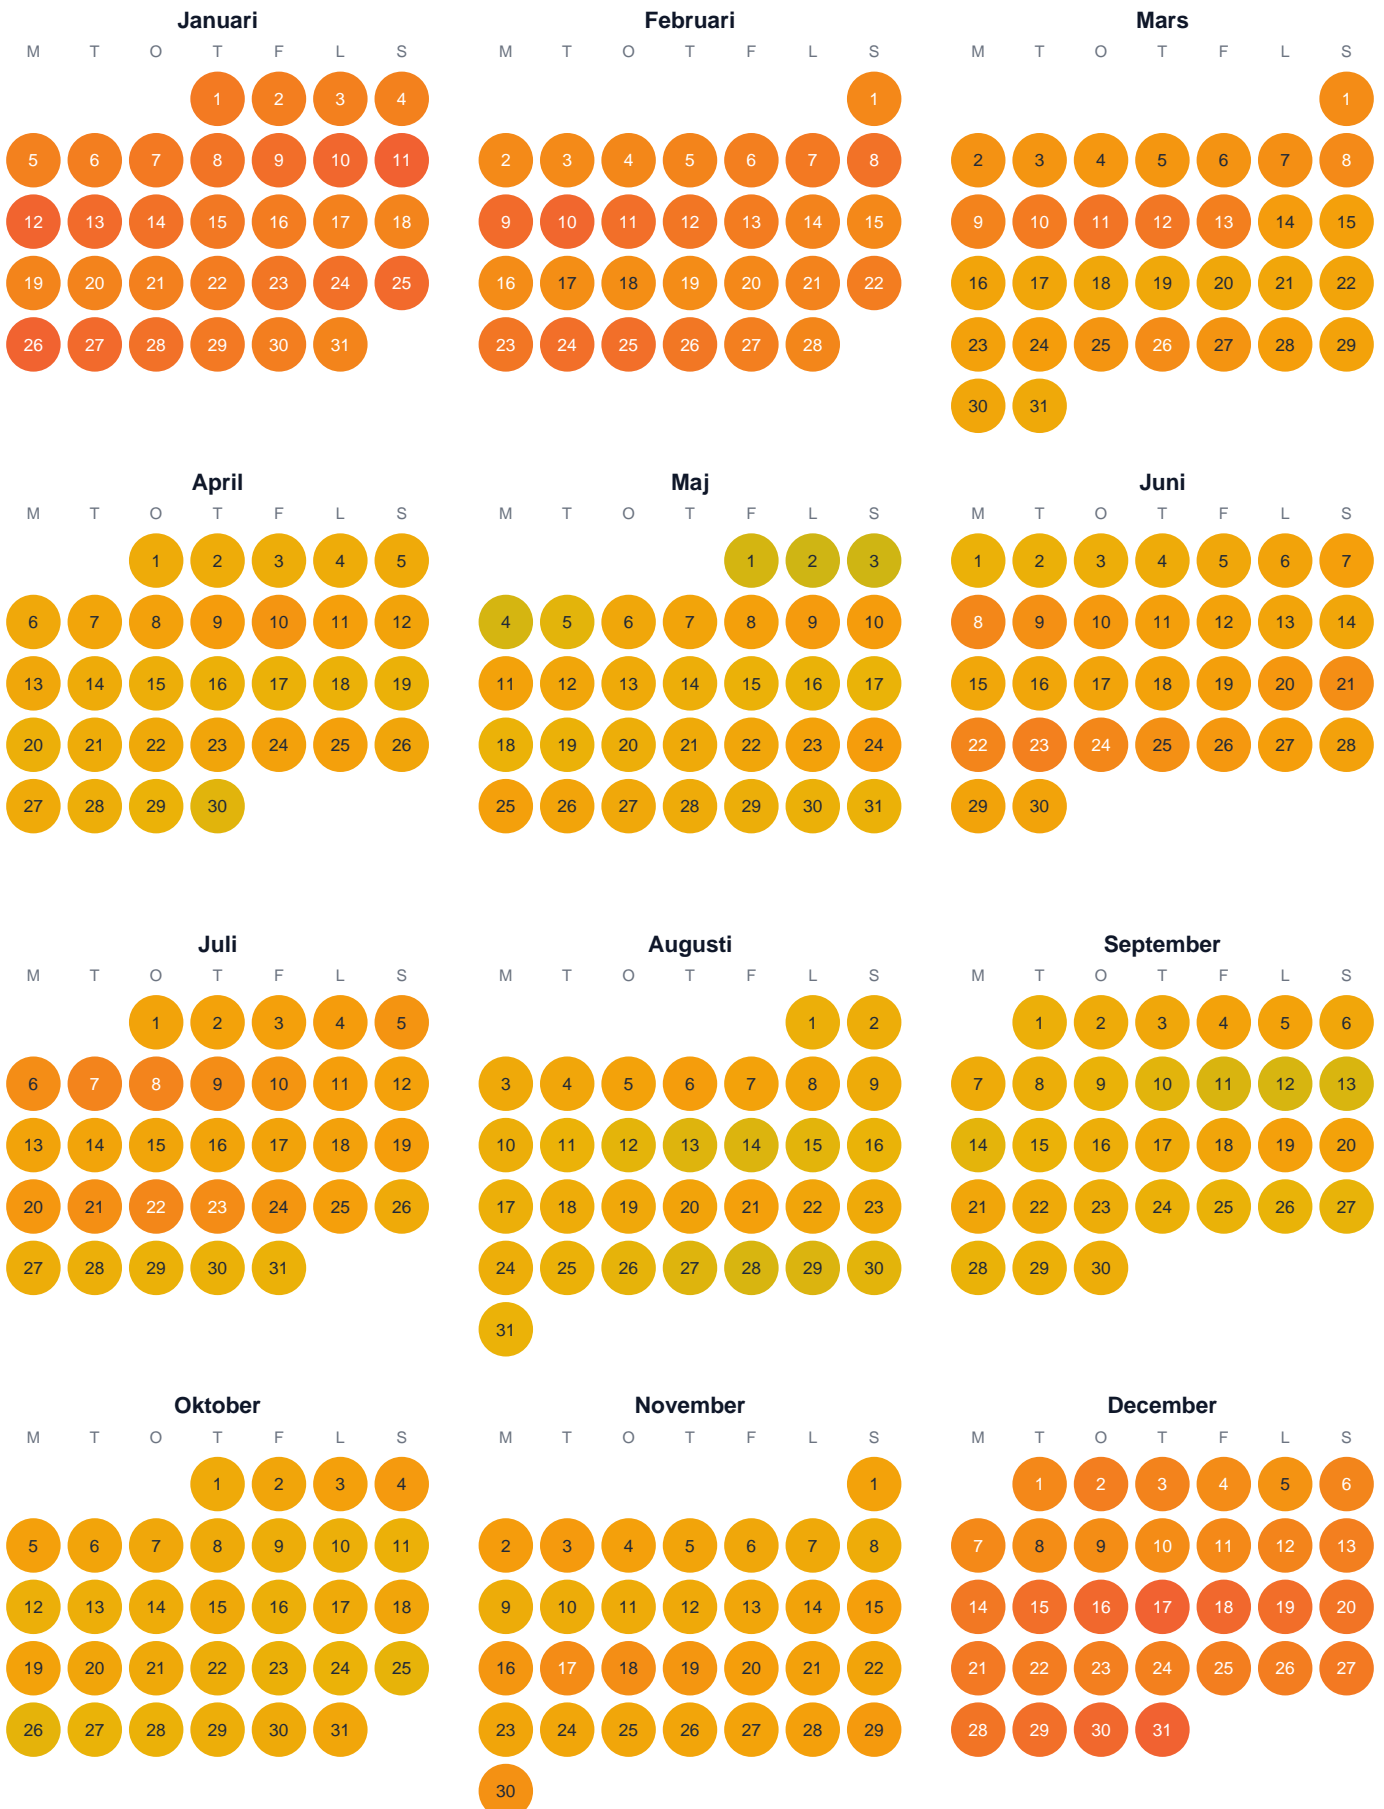

Huggtabell 2026 — Södra S M Bottenhavets kustvatten

Södra S M Bottenhavets kustvatten · SE2 · huggtabell.se · modell v1 (2026-06)

Trög Topp