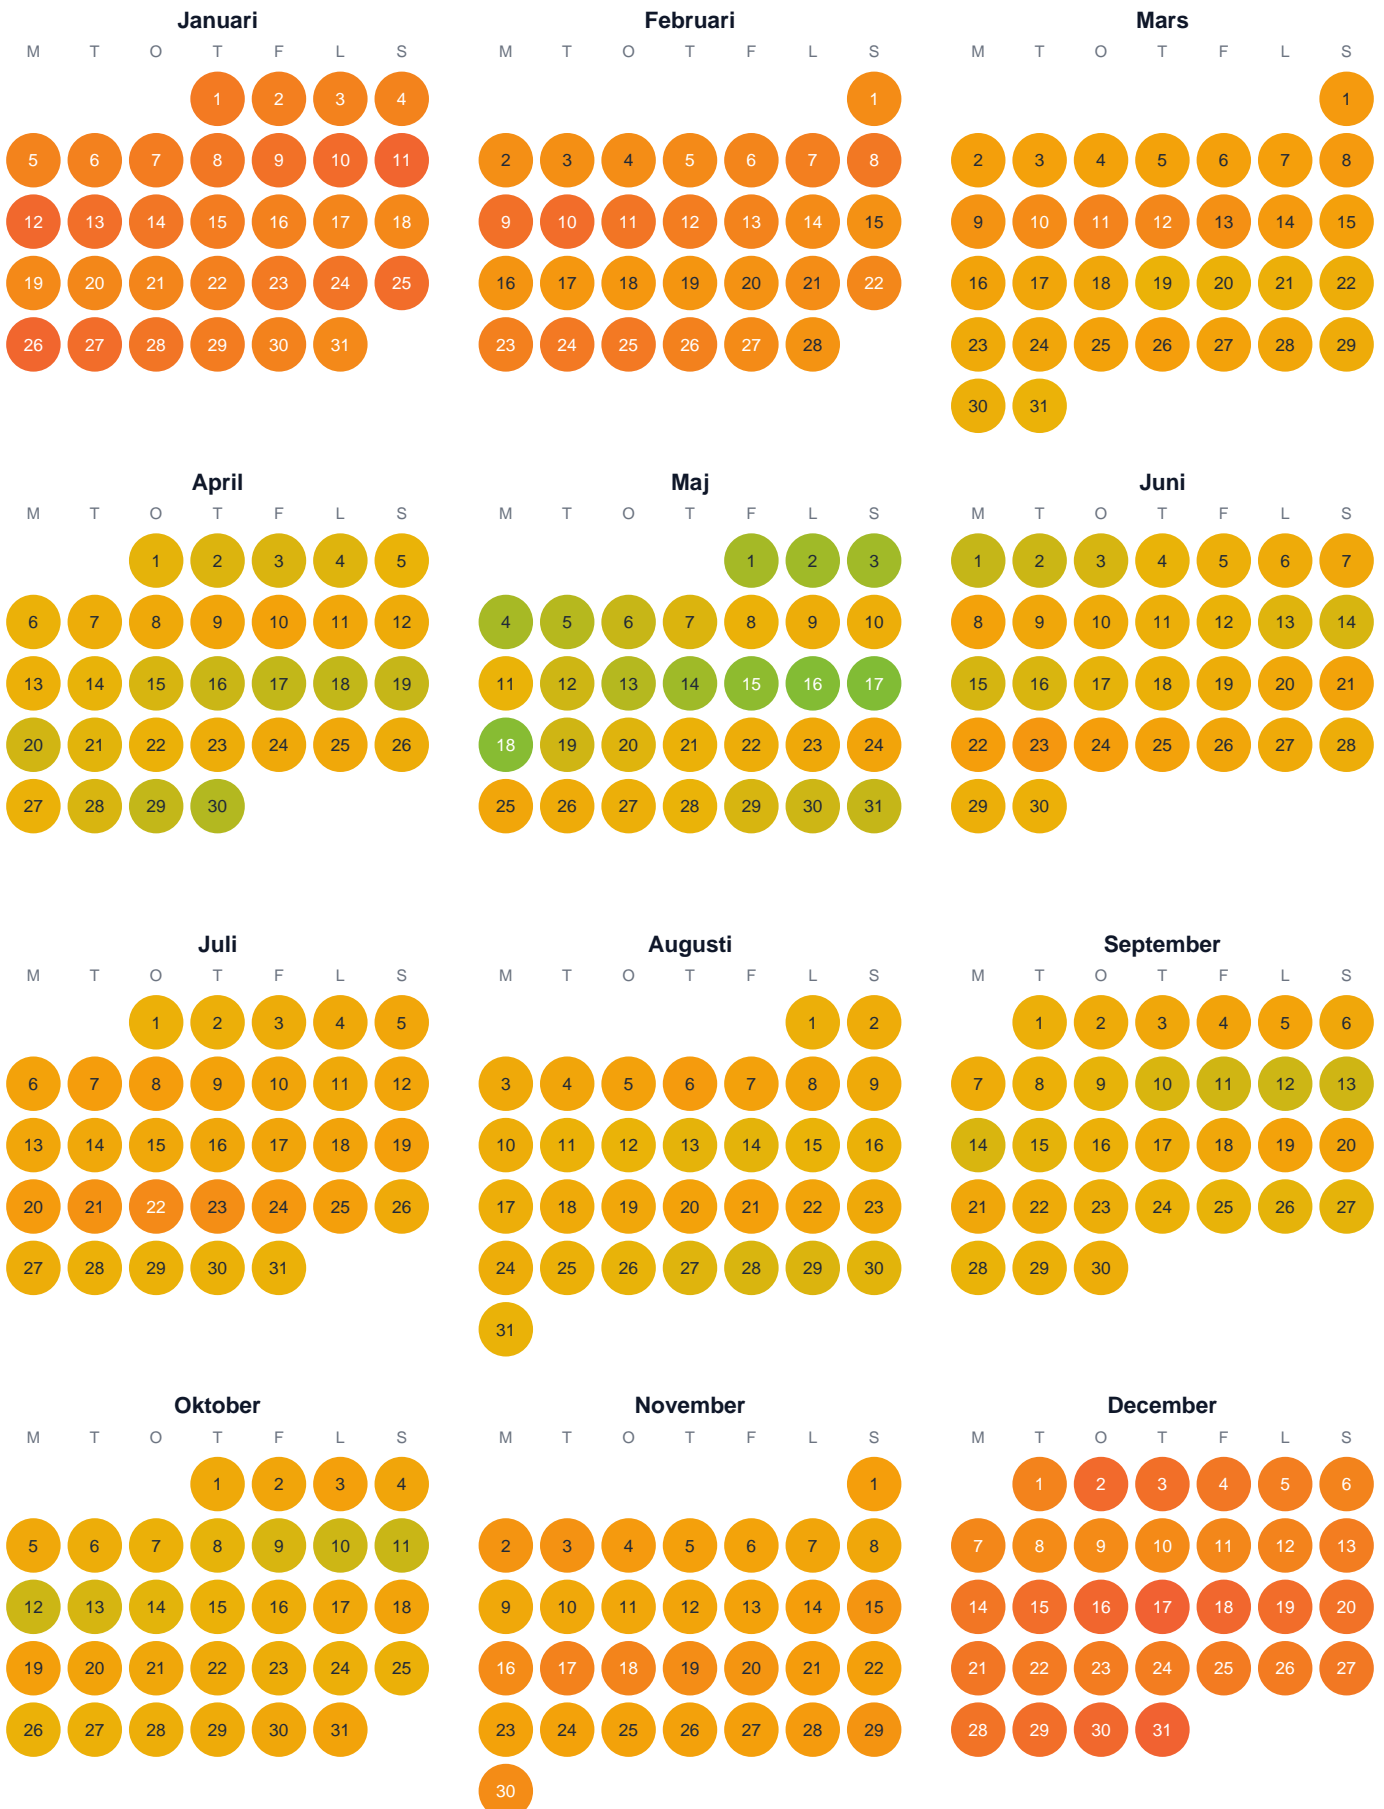

Huggtabell 2026 — Södra m Bottenvikens kustvatten

Södra m Bottenvikens kustvatten · SE1 · huggtabell.se · modell v1 (2026-06)

Trög Topp