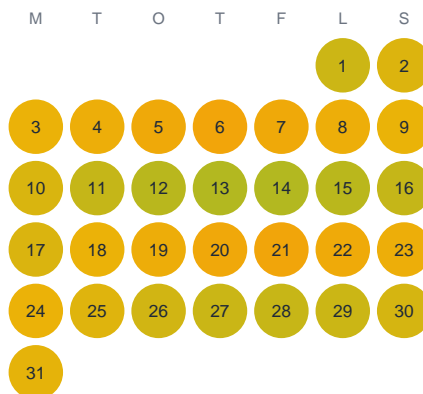

Huggtabell 2026 — Södra Kosterfjorden

Södra Kosterfjorden · SE5 · huggtabell.se · modell v1 (2026-06)

Januari

Februari

Mars

April

Maj

Juni

Juli

Augusti

September

Oktober

November

December