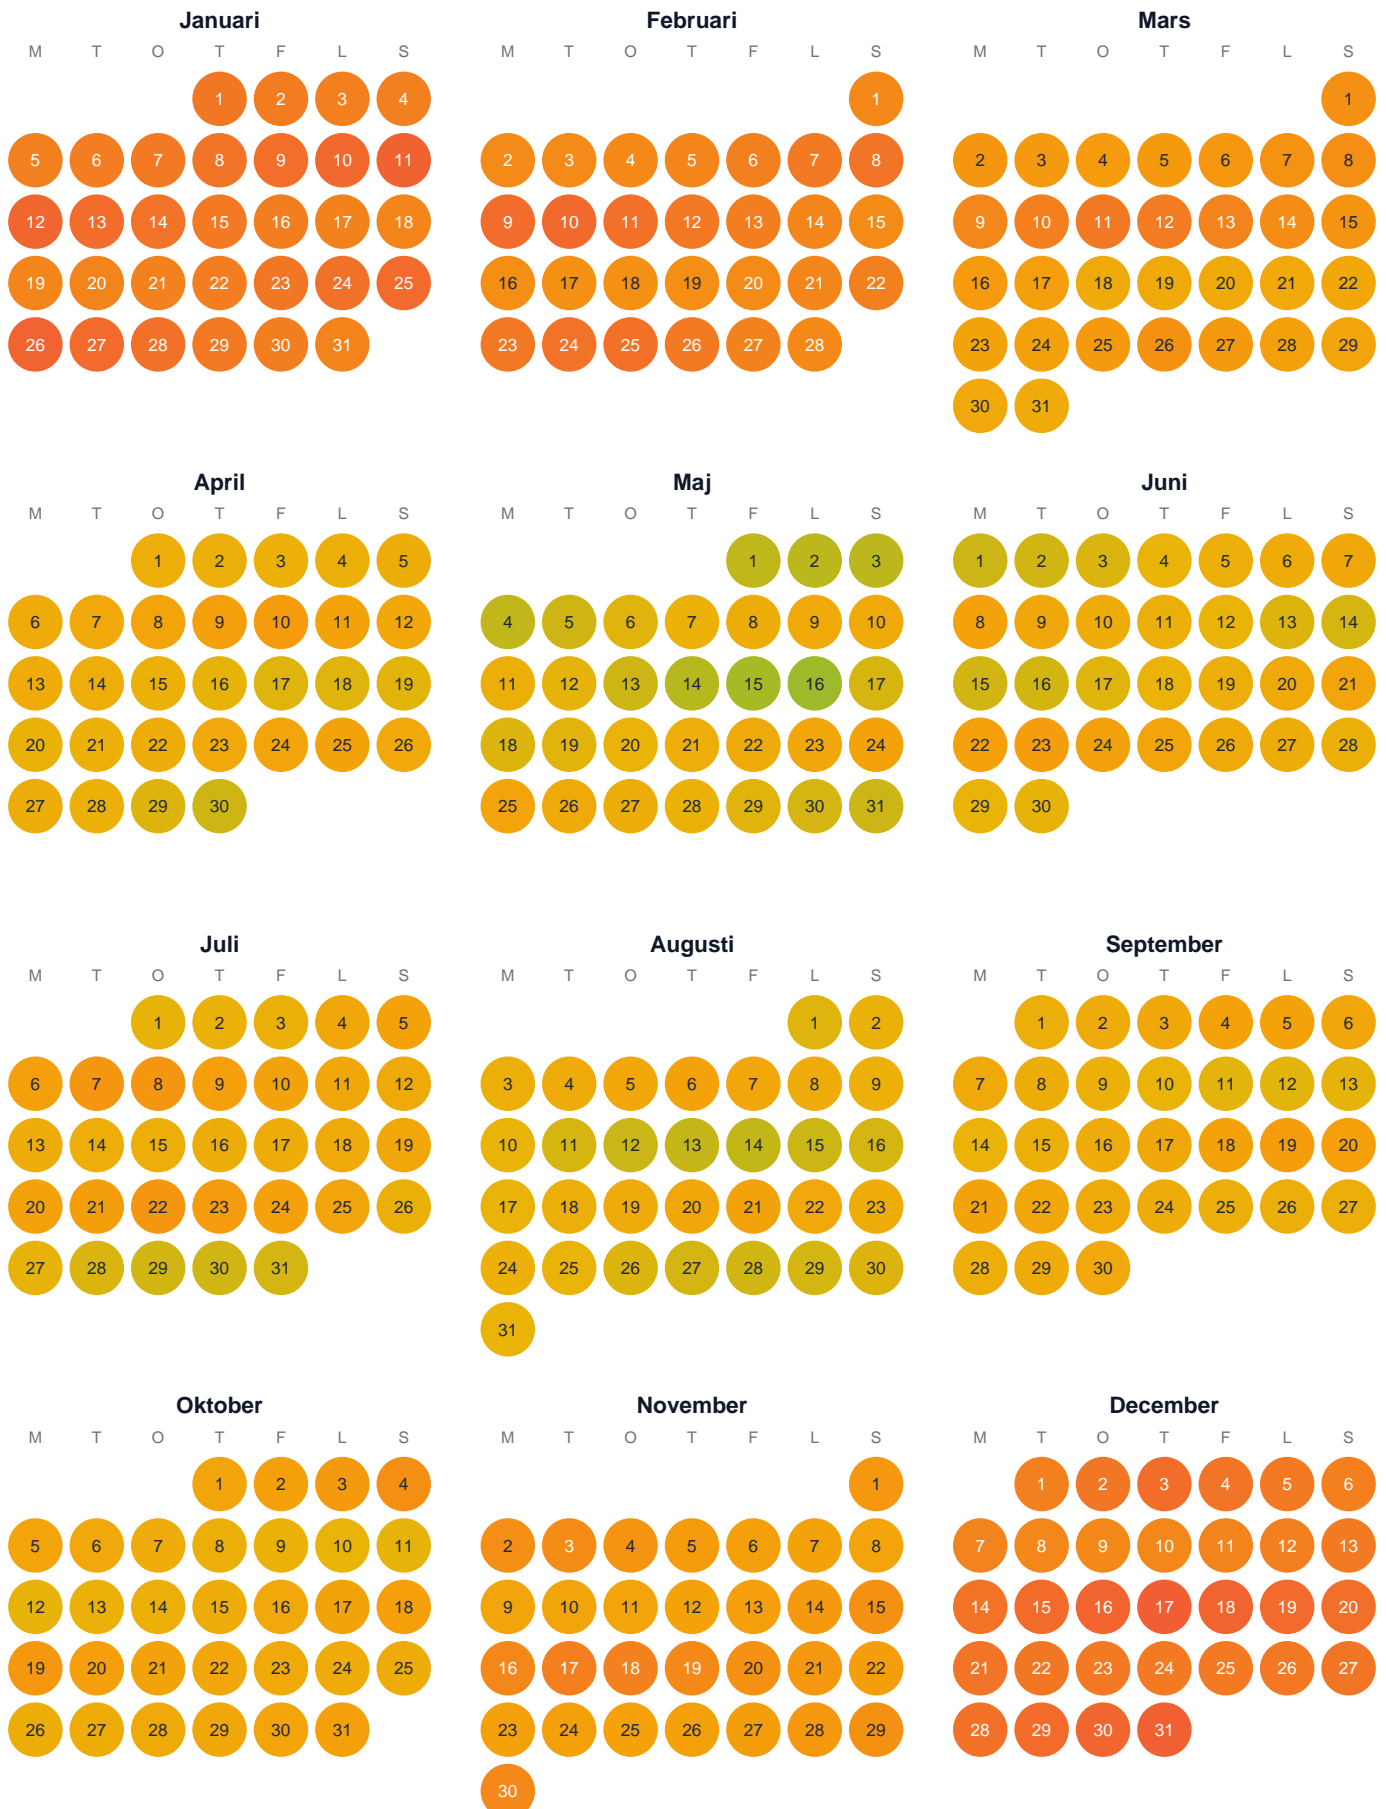

Huggtabell 2026 — Södra Bottenvikens kustvatten

Södra Bottenvikens kustvatten · SE1 · huggtabell.se · modell v1 (2026-06)

Trög  Topp