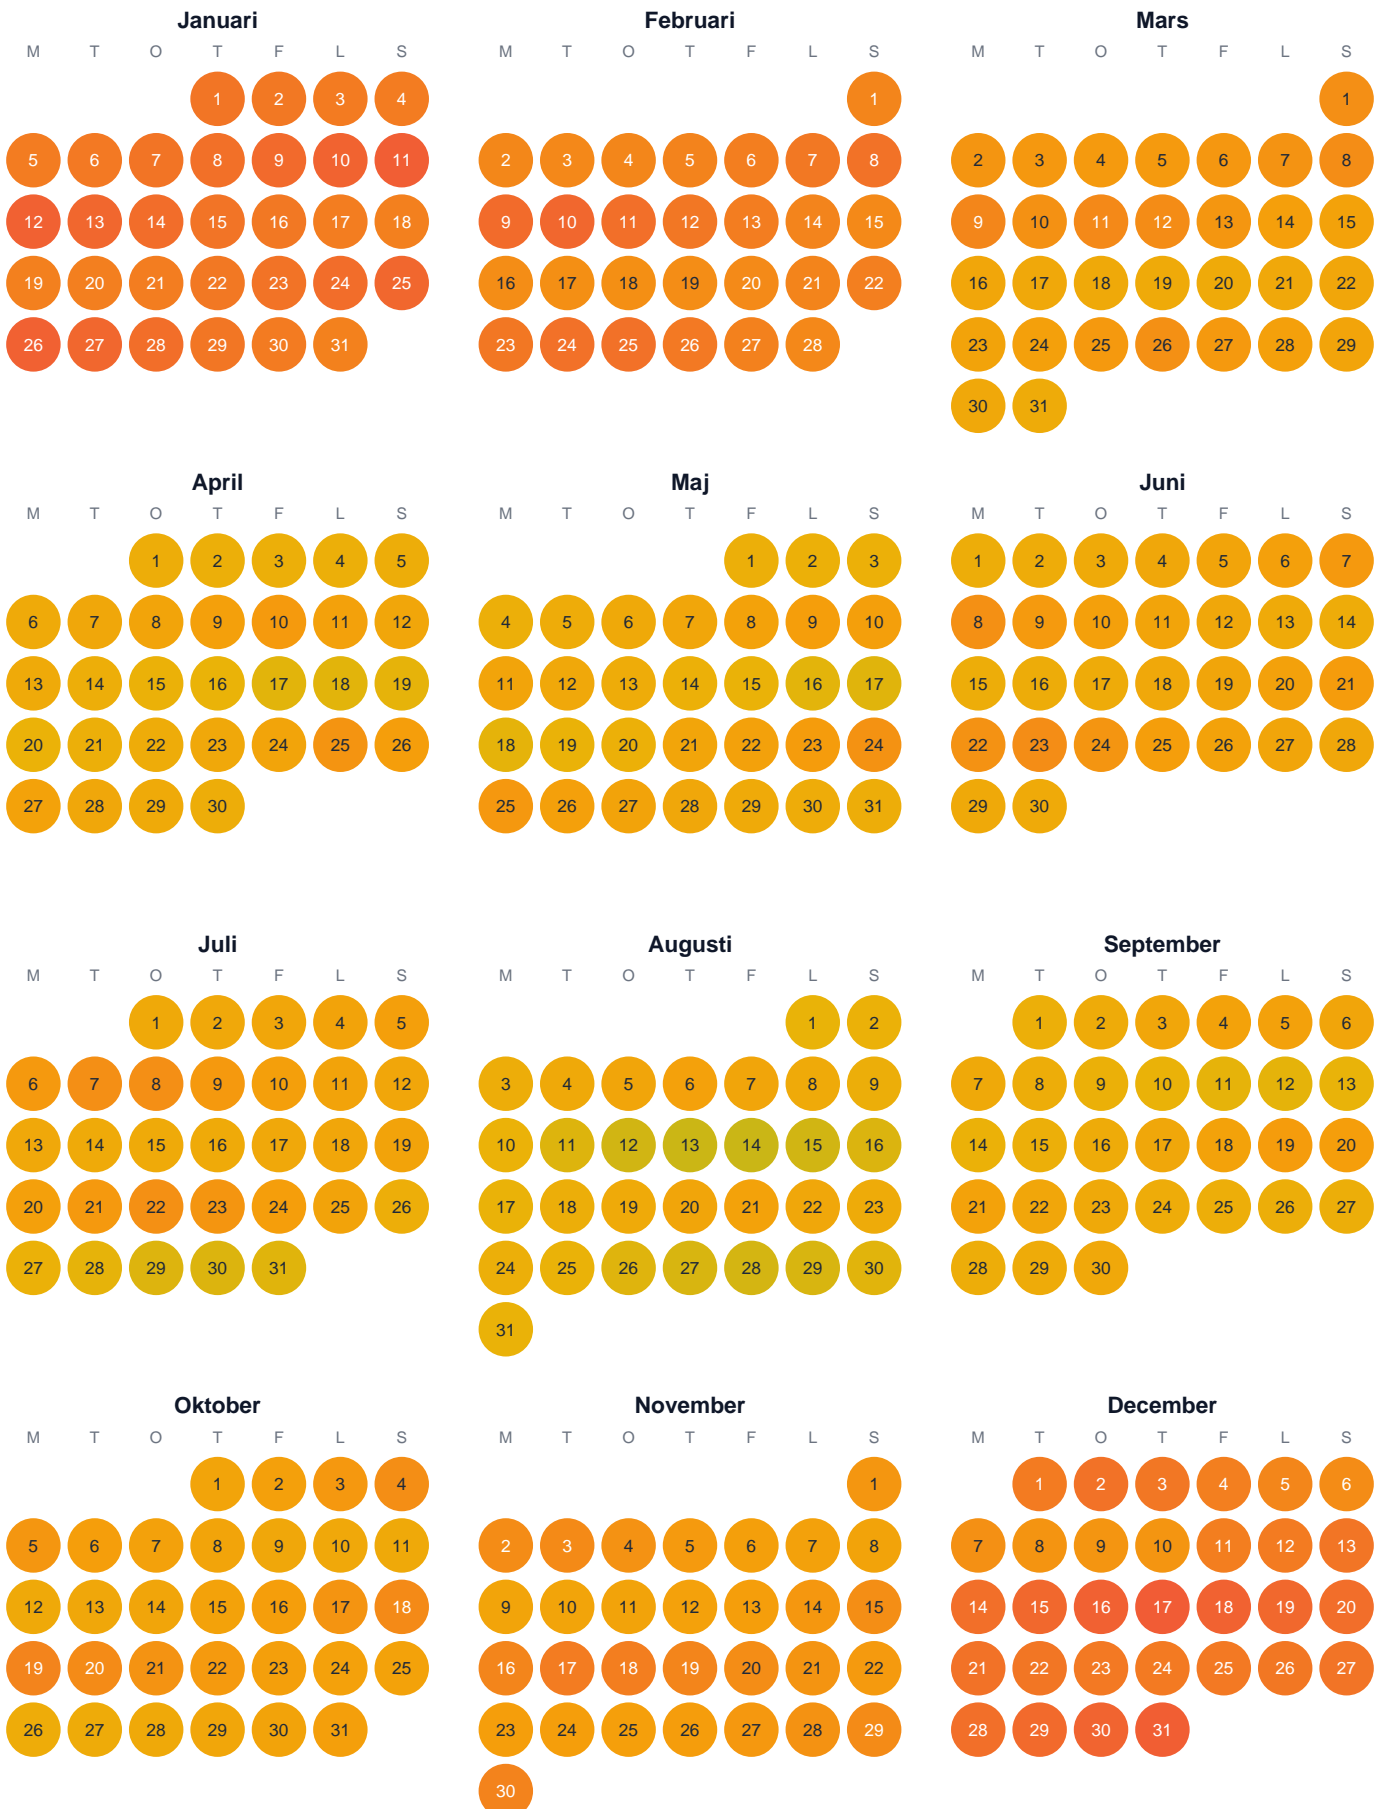

Huggtabell 2026 — Södra Ölands kustvatten

Södra Ölands kustvatten · SE4 · huggtabell.se · modell v1 (2026-06)

Trög Topp