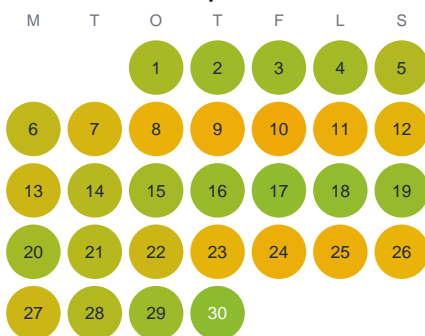

Huggtabell 2026 — Söderarms skärgård

Söderarms skärgård · SE3 · huggtabell.se · modell v1 (2026-06)

Januari

Februari

Mars

April

Maj

Juni

Juli

Augusti

September

Oktober

November

December