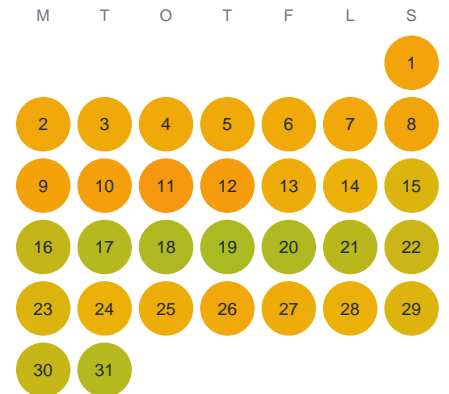

Huggtabell 2026 — Söderarms skärgård

Söderarms skärgård · SE3 · huggtabell.se · modell v1 (2026-06)

Januari

Februari

Mars

April

Maj

Juni

Juli

Augusti

September

Oktober

November

December