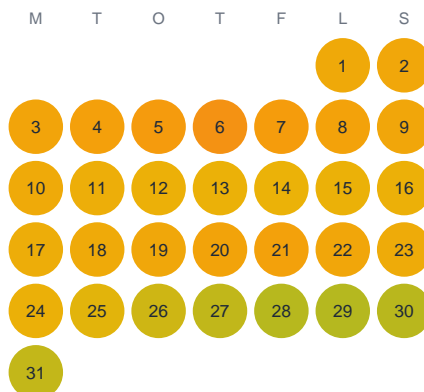

Huggtabell 2026 — Söderarms skärgård

Söderarms skärgård · SE3 · huggtabell.se · modell v1 (2026-06)

Januari

Februari

Mars

April

Maj

Juni

Juli

Augusti

September

Oktober

November

December