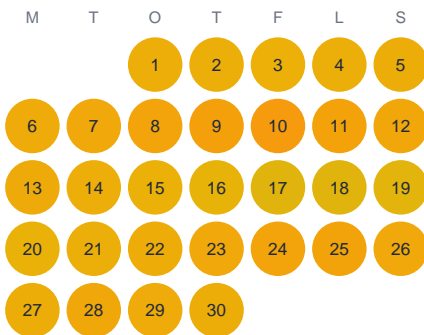

Huggtabell 2026 — Sälö fjord

Sälö fjord · SE5 · huggtabell.se · modell v1 (2026-06)

Januari

Februari

Mars

April

Maj

Juni

Juli

Augusti

September

Oktober

November

December