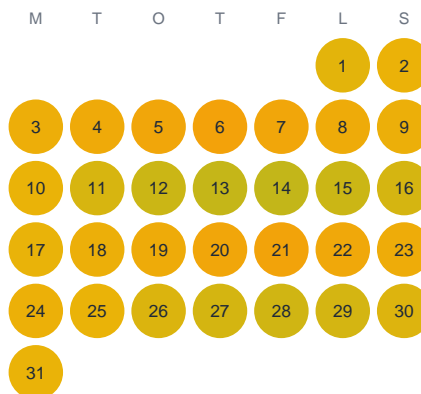

Huggtabell 2026 — Säbyvik

Säbyvik · SE3 · huggtabell.se · modell v1 (2026-06)

Januari

Februari

Mars

April

Maj

Juni

Juli

Augusti

September

Oktober

November

December