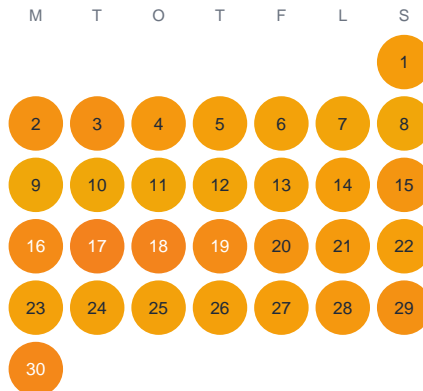

Huggtabell 2026 — Rivö fjord syd

Rivö fjord syd · SE5 · huggtabell.se · modell v1 (2026-06)

Januari

Februari

Mars

April

Maj

Juni

Juli

Augusti

September

Oktober

November

December