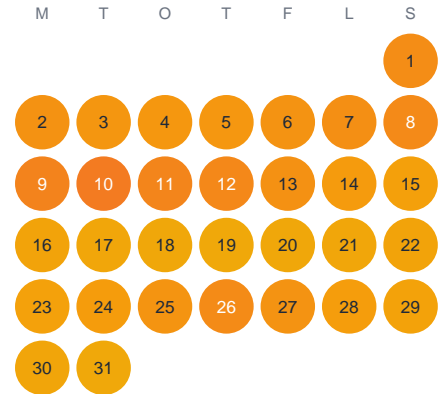

Huggtabell 2026 — Rivö fjord syd

Rivö fjord syd · SE5 · huggtabell.se · modell v1 (2026-06)

Januari

Februari

Mars

April

Maj

Juni

Juli

Augusti

September

Oktober

November

December