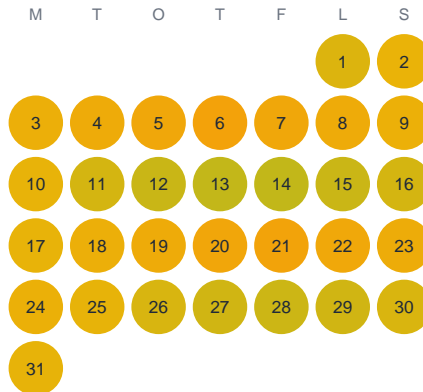

Huggtabell 2026 — Rivö fjord syd

Rivö fjord syd · SE5 · huggtabell.se · modell v1 (2026-06)

Januari

Februari

Mars

April

Maj

Juni

Juli

Augusti

September

Oktober

November

December