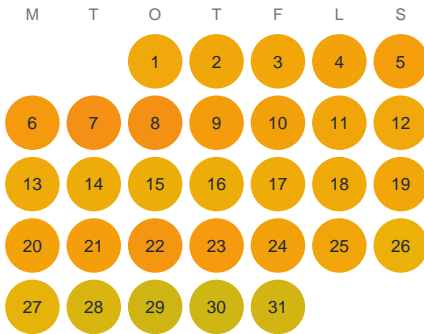

Huggtabell 2026 — Rivö fjord syd

Rivö fjord syd · SE5 · huggtabell.se · modell v1 (2026-06)

Januari

Februari

Mars

April

Maj

Juni

Juli

Augusti

September

Oktober

November

December