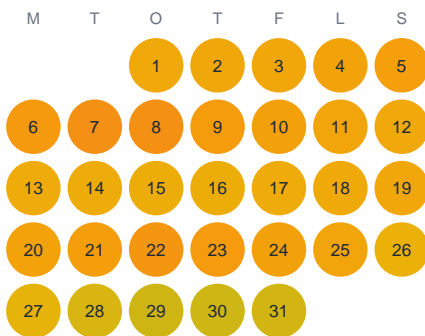

Huggtabell 2026 — Rivö fjord

Rivö fjord · SE5 · huggtabell.se · modell v1 (2026-06)

Januari

Februari

Mars

April

Maj

Juni

Juli

Augusti

September

Oktober

November

December