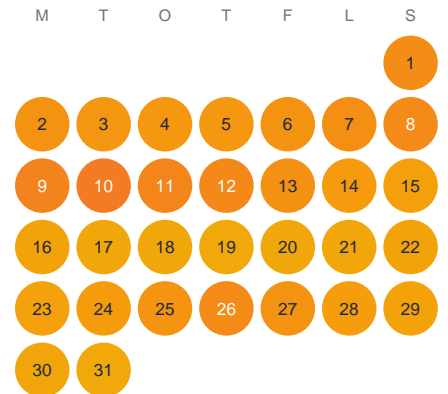

Huggtabell 2026 — Rivö fjord

Rivö fjord · SE5 · huggtabell.se · modell v1 (2026-06)

Januari

Februari

Mars

April

Maj

Juni

Juli

Augusti

September

Oktober

November

December