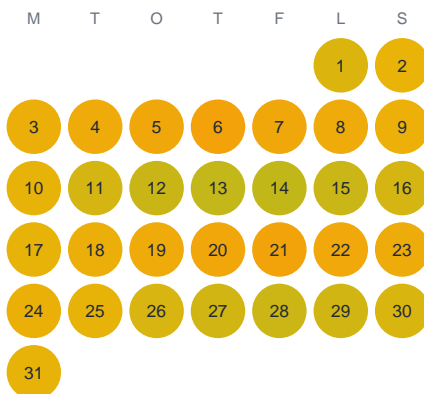

Huggtabell 2026 — Rivö fjord

Rivö fjord · SE5 · huggtabell.se · modell v1 (2026-06)

Januari

Februari

Mars

April

Maj

Juni

Juli

Augusti

September

Oktober

November

December