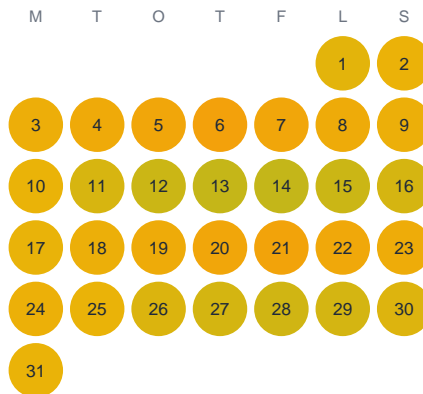

Huggtabell 2026 — Rindösundet

Rindösundet · SE3 · huggtabell.se · modell v1 (2026-06)

Januari

Februari

Mars

April

Maj

Juni

Juli

Augusti

September

Oktober

November

December