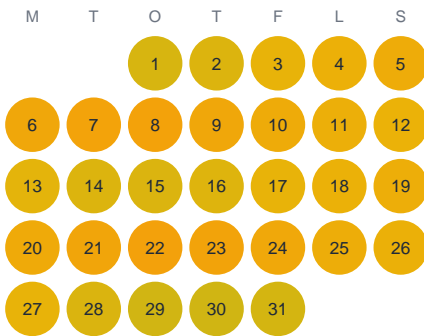

Huggtabell 2026 — Rävahavet

Rävahavet · SE1 · huggtabell.se · modell v1 (2026-06)

Januari

Februari

Mars

April

Maj

Juni

Juli

Augusti

September

Oktober

November

December