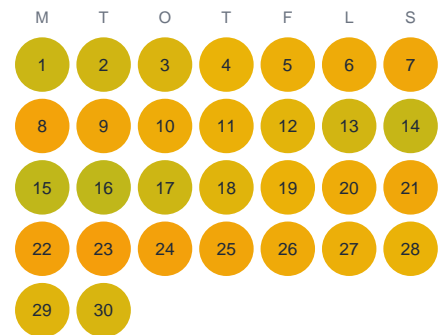

Huggtabell 2026 — Rävahavet

Rävahavet · SE1 · huggtabell.se · modell v1 (2026-06)

Januari

Februari

Mars

April

Maj

Juni

Juli

Augusti

September

Oktober

November

December