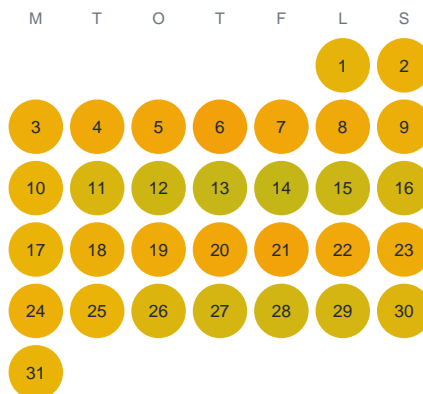

Huggtabell 2026 — Oxelösunds hamnområde

Oxelösunds hamnområde · SE3 · huggtabell.se · modell v1 (2026-06)

Januari

Februari

Mars

April

Maj

Juni

Juli

Augusti

September

Oktober

November

December