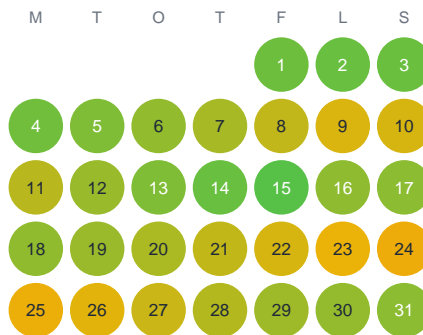

Huggtabell 2026 — Ostnäs fjärden

Ostnäs fjärden · SE1 · huggtabell.se · modell v1 (2026-06)

Januari

Februari

Mars

April

Maj

Juni

Juli

Augusti

September

Oktober

November

December