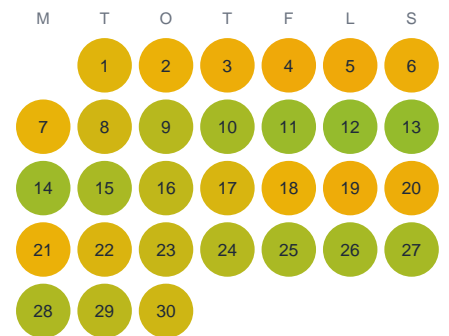

Huggtabell 2026 — Ostnäs fjärden

Ostnäs fjärden · SE1 · huggtabell.se · modell v1 (2026-06)

Januari

Februari

Mars

April

Maj

Juni

Juli

Augusti

September

Oktober

November

December