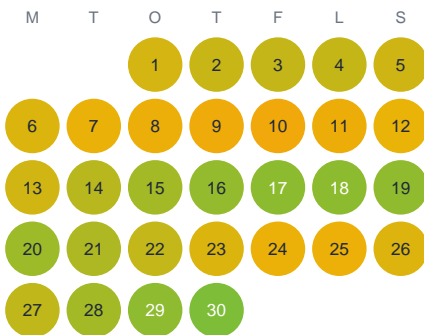

Huggtabell 2026 — Ostnäs fjärden

Ostnäs fjärden · SE1 · huggtabell.se · modell v1 (2026-06)

Januari

Februari

Mars

April

Maj

Juni

Juli

Augusti

September

Oktober

November

December