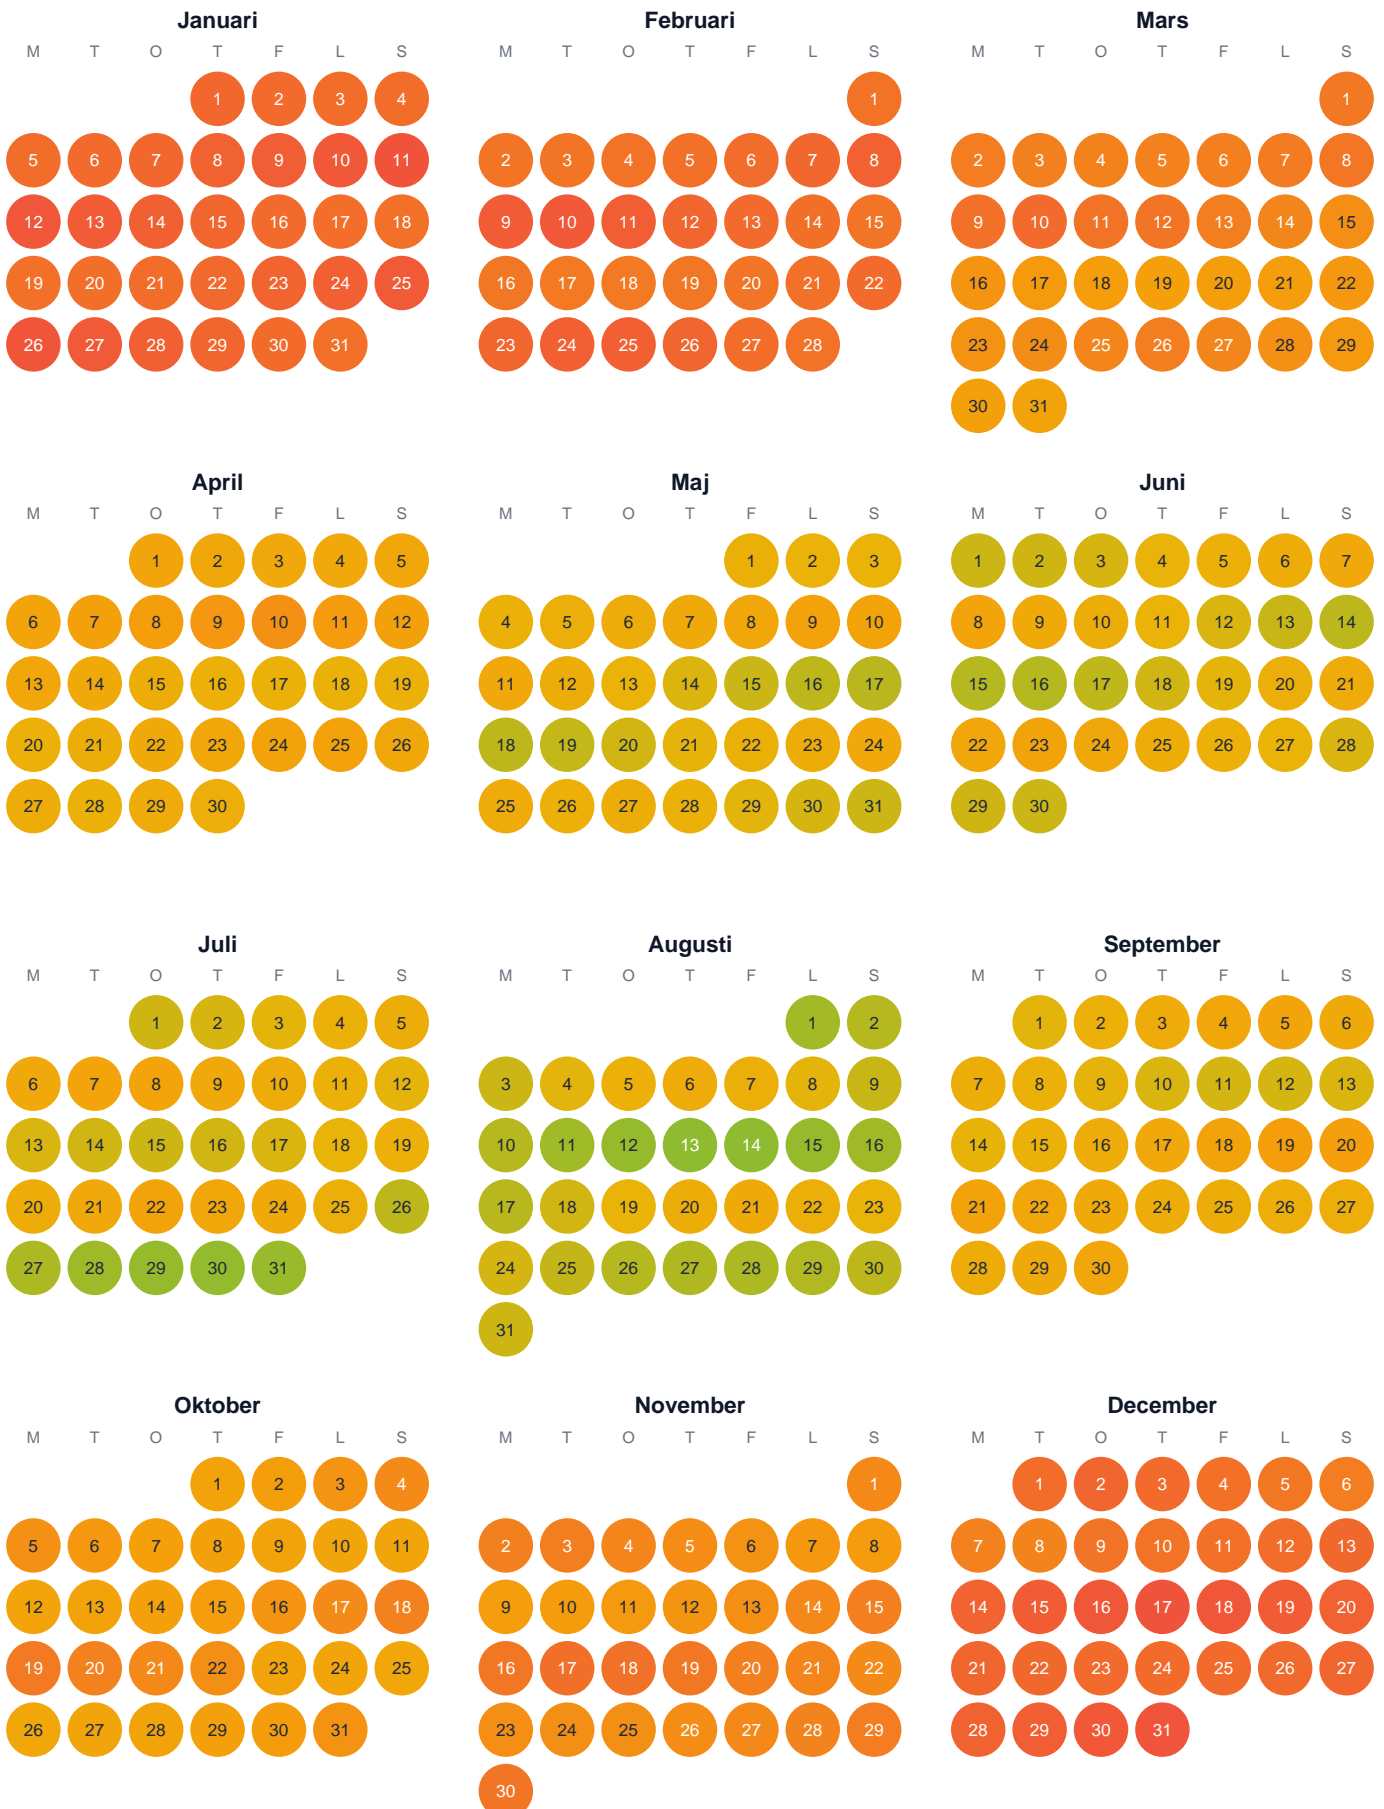

Huggtabell 2026 — Orren

Orren · SE4 · huggtabell.se · modell v1 (2026-06)

Trög Topp