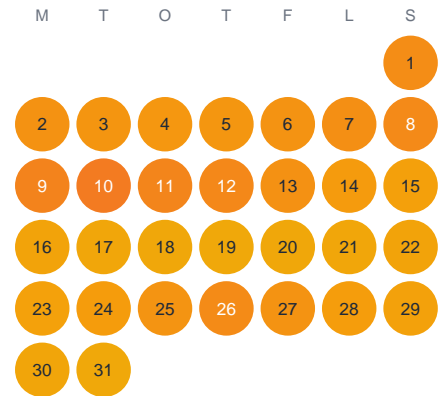

Huggtabell 2026 — Onsala kustvatten

Onsala kustvatten · SE5 · huggtabell.se · modell v1 (2026-06)

Januari

Februari

Mars

April

Maj

Juni

Juli

Augusti

September

Oktober

November

December