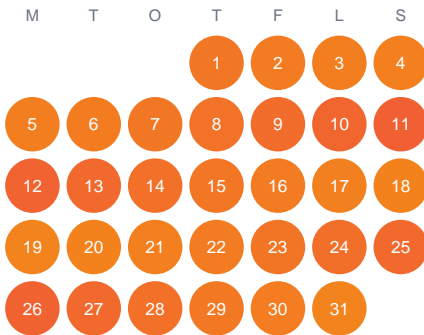

Huggtabell 2026 — Onsala kustvatten

Onsala kustvatten · SE5 · huggtabell.se · modell v1 (2026-06)

Januari