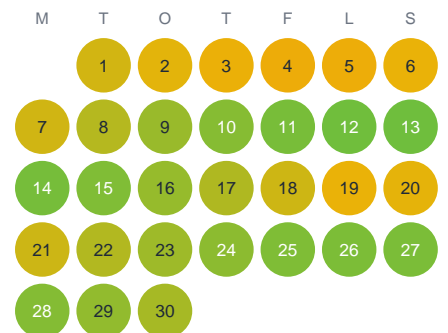

Huggtabell 2026 — Norrtäljeviken

Norrtäljeviken · SE3 · huggtabell.se · modell v1 (2026-06)

Januari

Februari

Mars

April

Maj

Juni

Juli

Augusti

September

Oktober

November

December