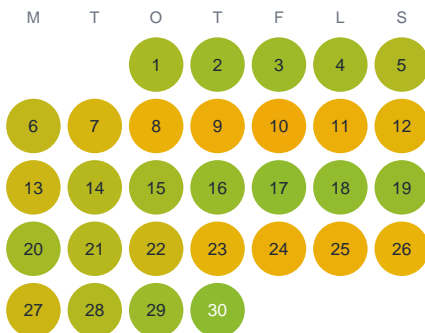

Huggtabell 2026 — Norrtäljeviken

Norrtäljeviken · SE3 · huggtabell.se · modell v1 (2026-06)

Januari

Februari

Mars

April

Maj

Juni

Juli

Augusti

September

Oktober

November

December