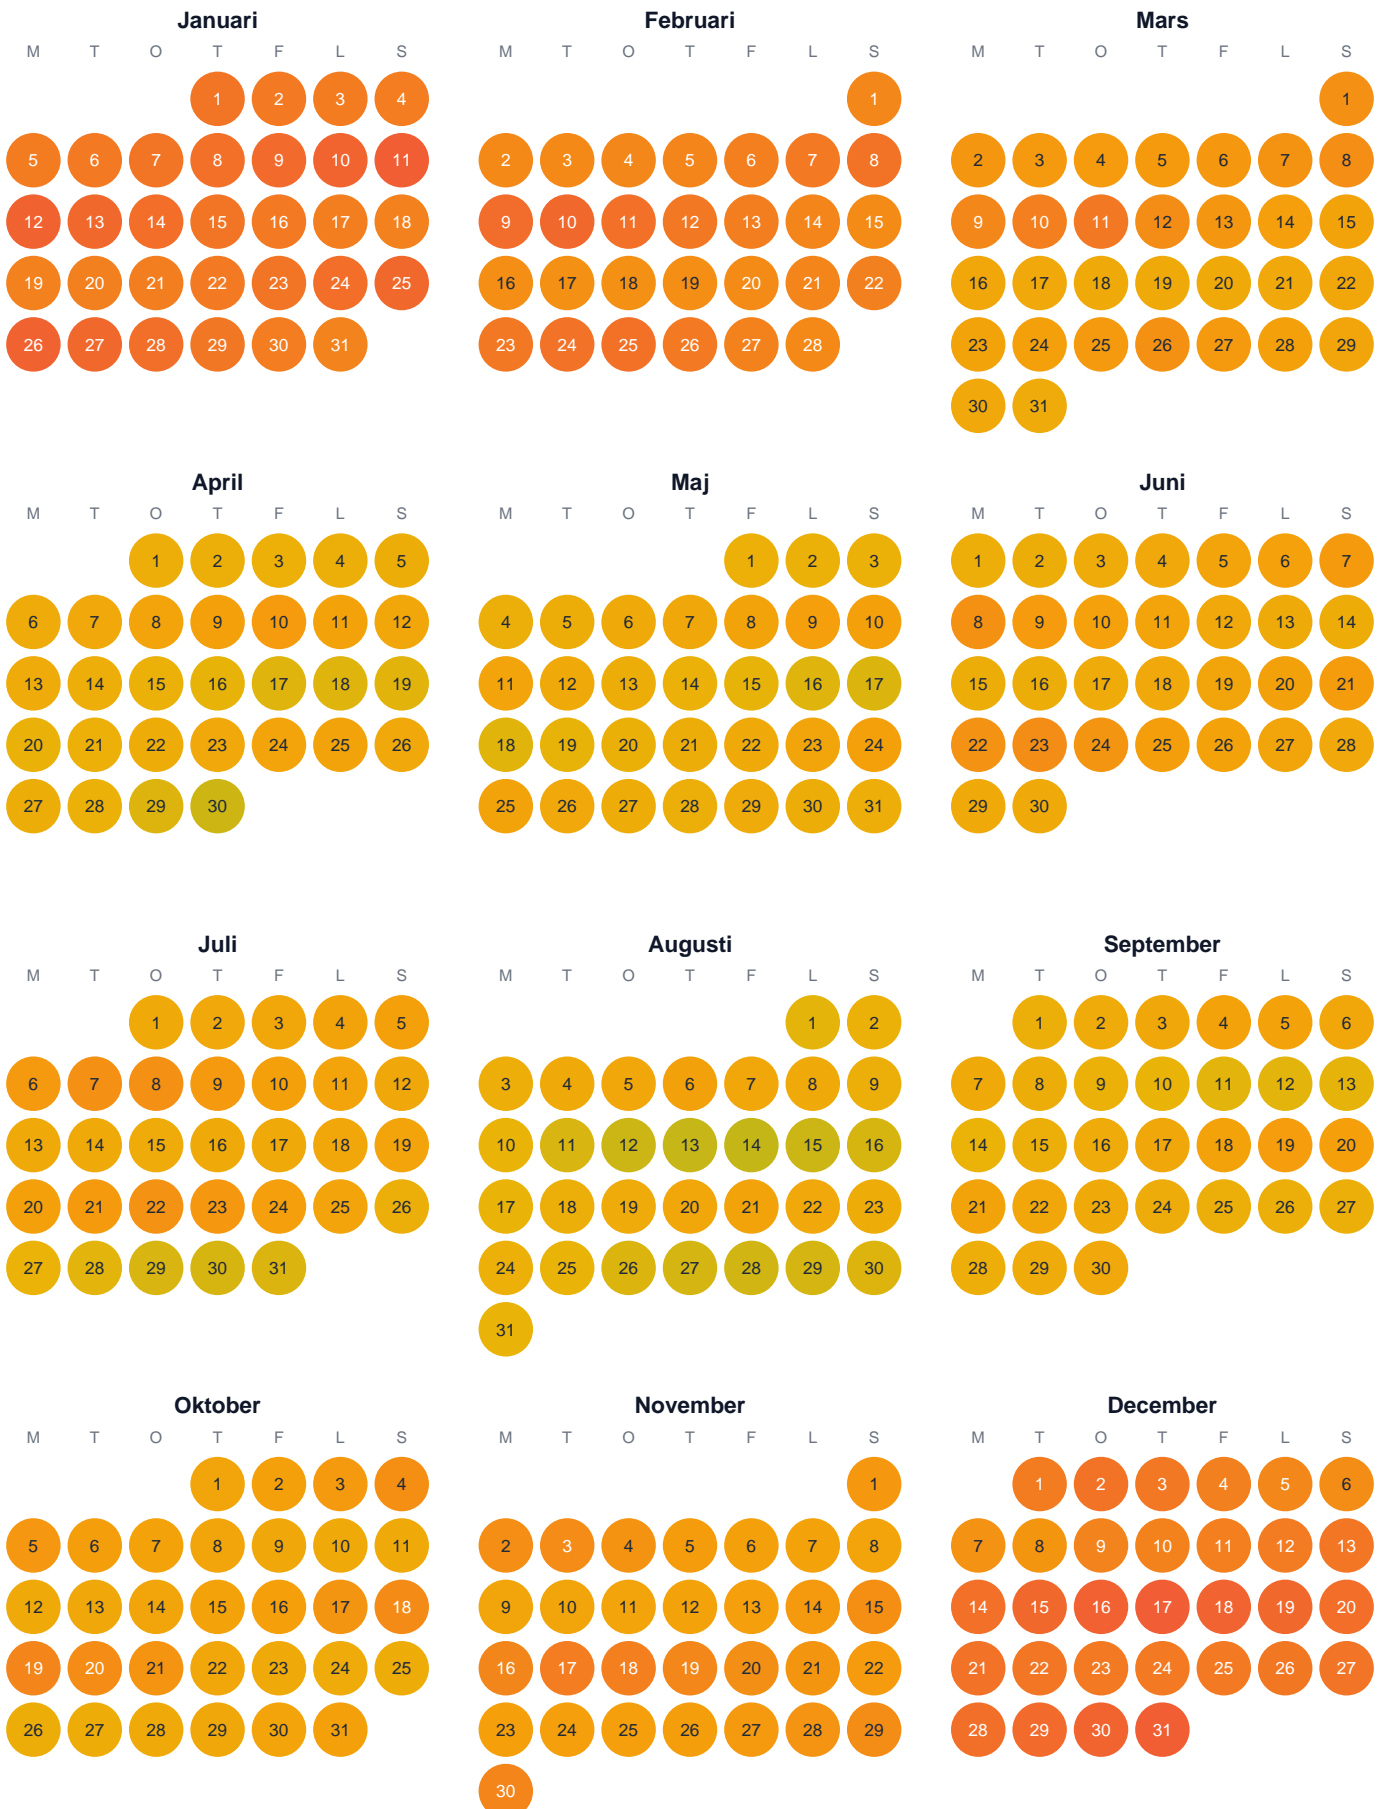

Huggtabell 2026 — Norra Yttre Tjärnöarkipelage

Norra Yttre Tjärnöarkipelage · SE5 · huggtabell.se · modell v1 (2026-06)

Trög Topp