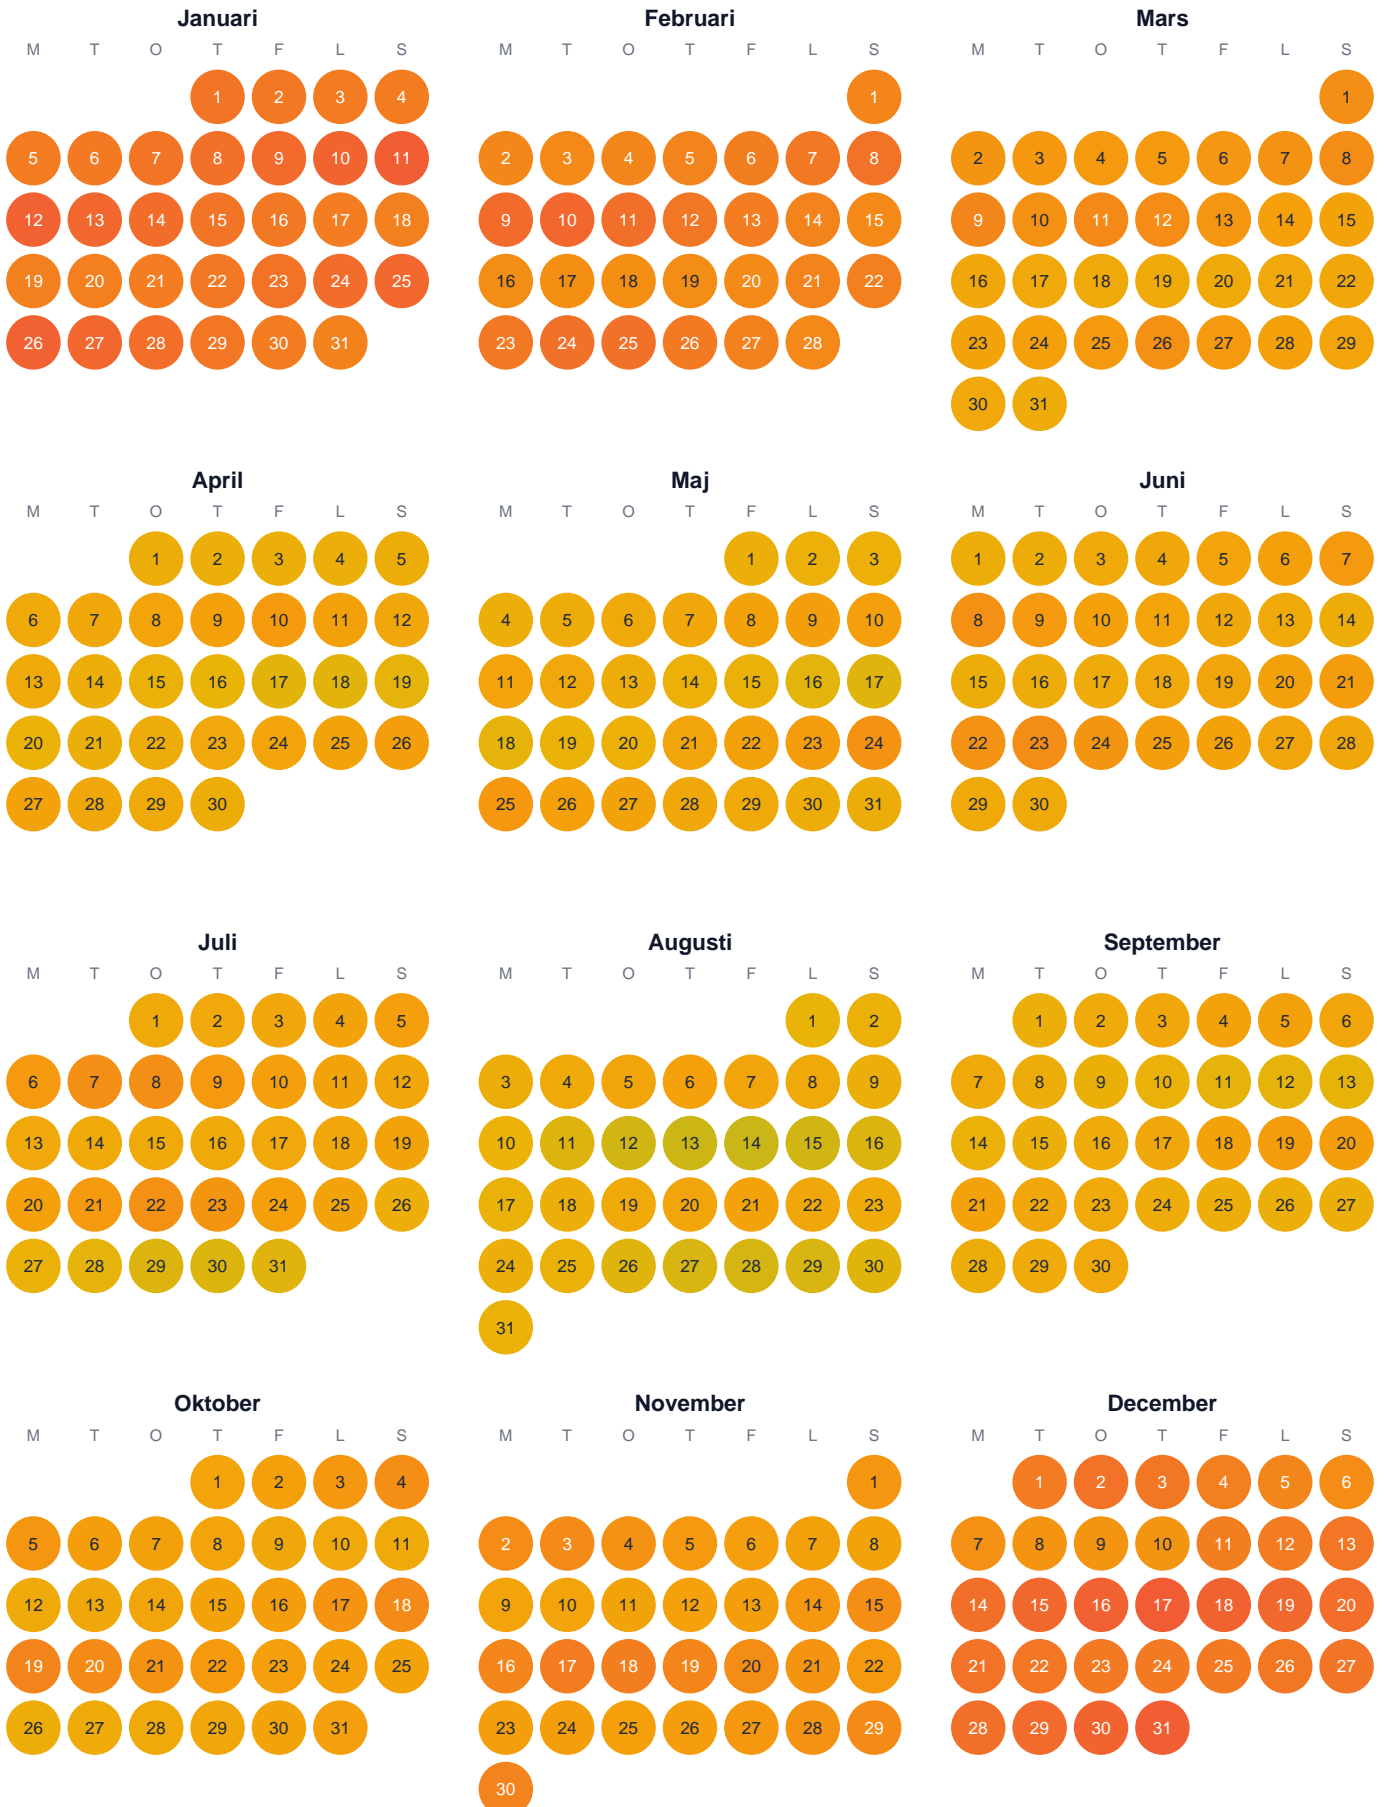

# Huggtabell 2026 — Norra v s Kalmarsunds kustvatten

Norra v s Kalmarsunds kustvatten · SE4 · huggtabell.se · modell v1 (2026-06)

Trög  Topp