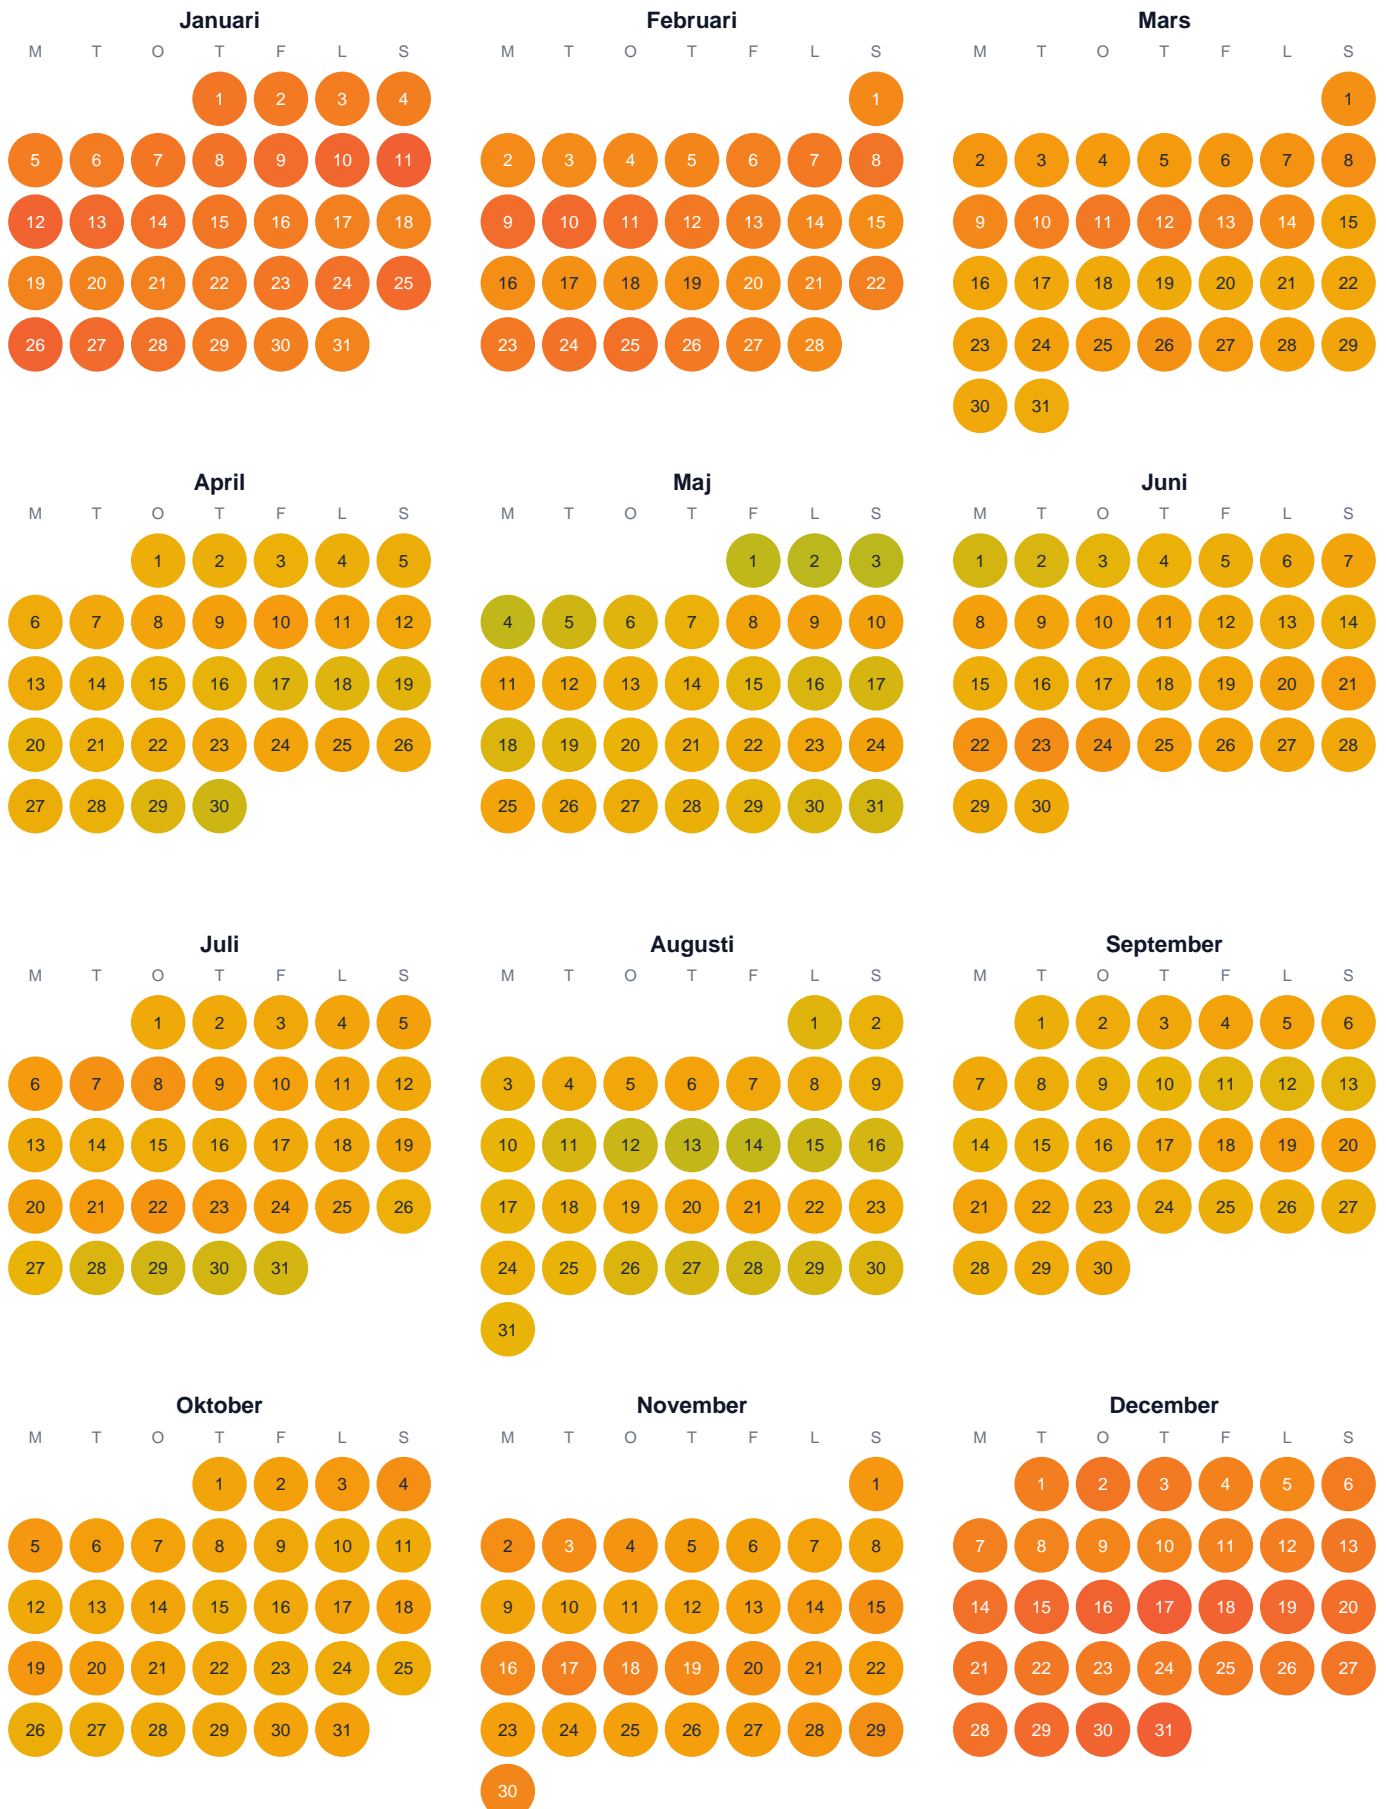

Huggtabell 2026 — Norra S M Bottenhavets kustvatten

Norra S M Bottenhavets kustvatten · SE2 · huggtabell.se · modell v1 (2026-06)

Trög  Topp