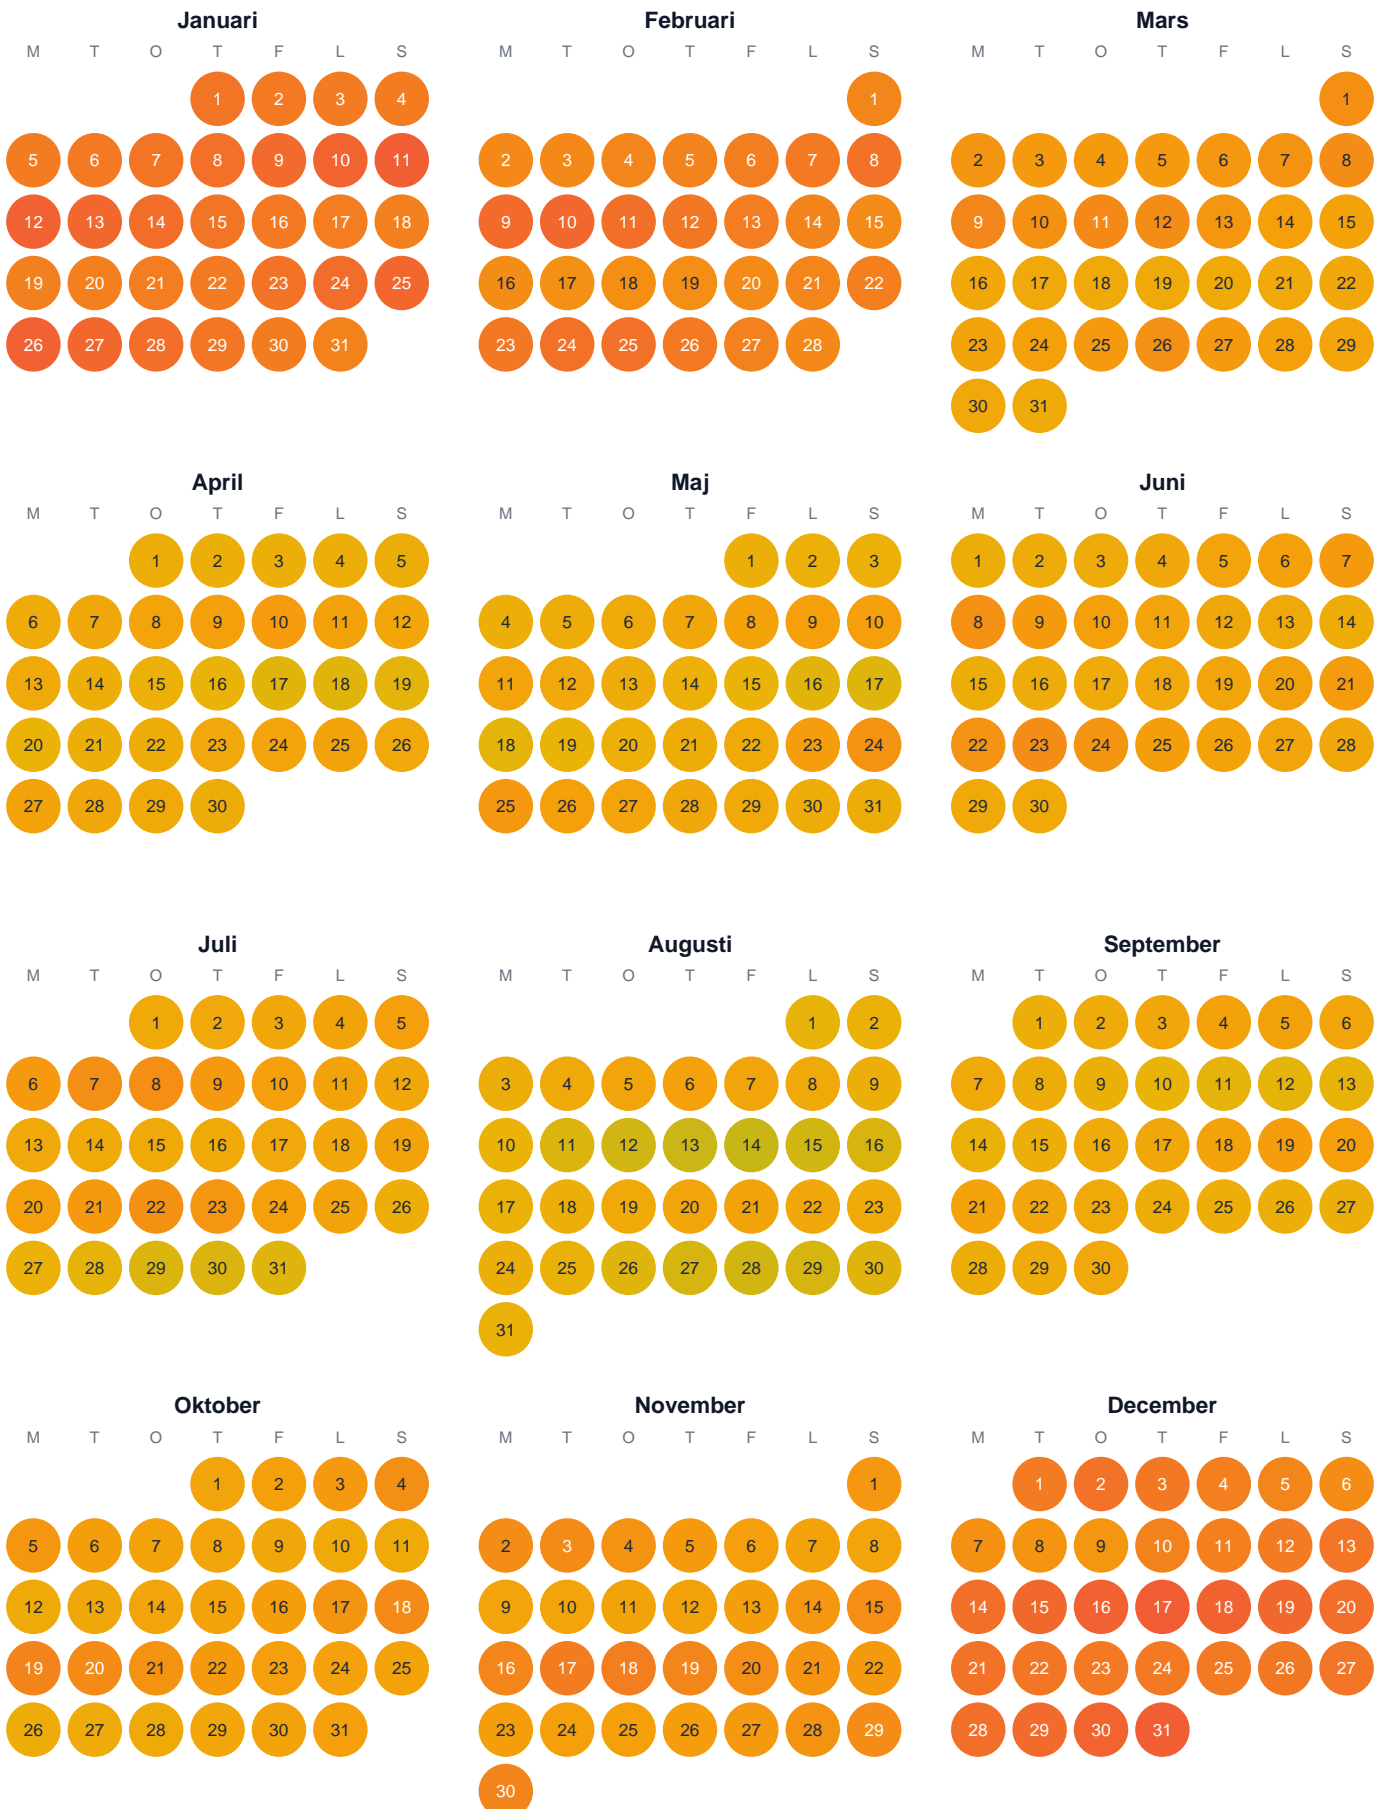

# Huggtabell 2026 — Norra m Hallands kustvatten

Norra m Hallands kustvatten · SE5 · huggtabell.se · modell v1 (2026-06)

Trög  Topp