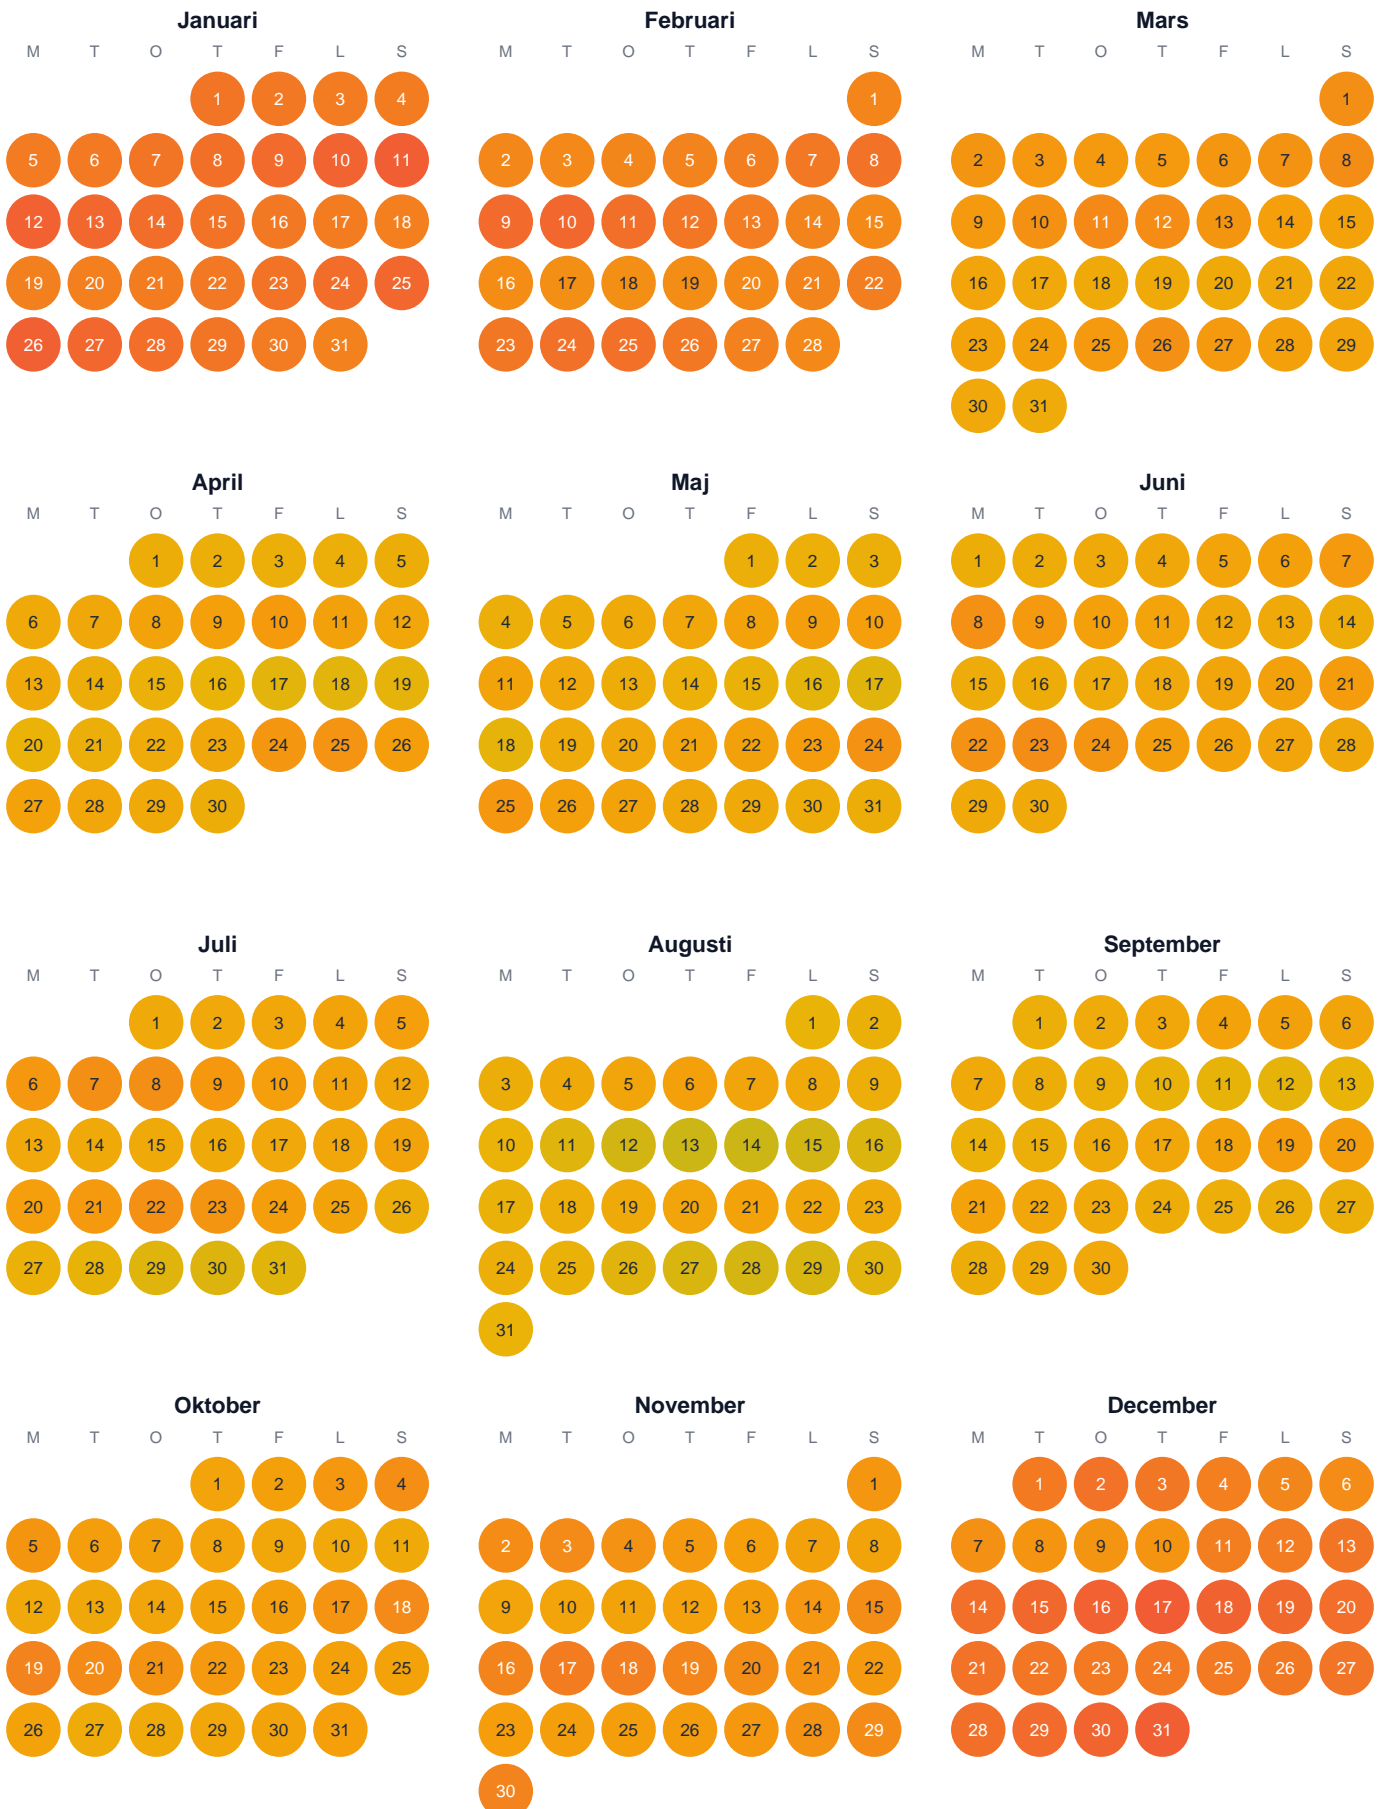

# Huggtabell 2026 — Norra m Öresunds kustvatten

Norra m Öresunds kustvatten · SE4 · huggtabell.se · modell v1 (2026-06)

Trög  Topp