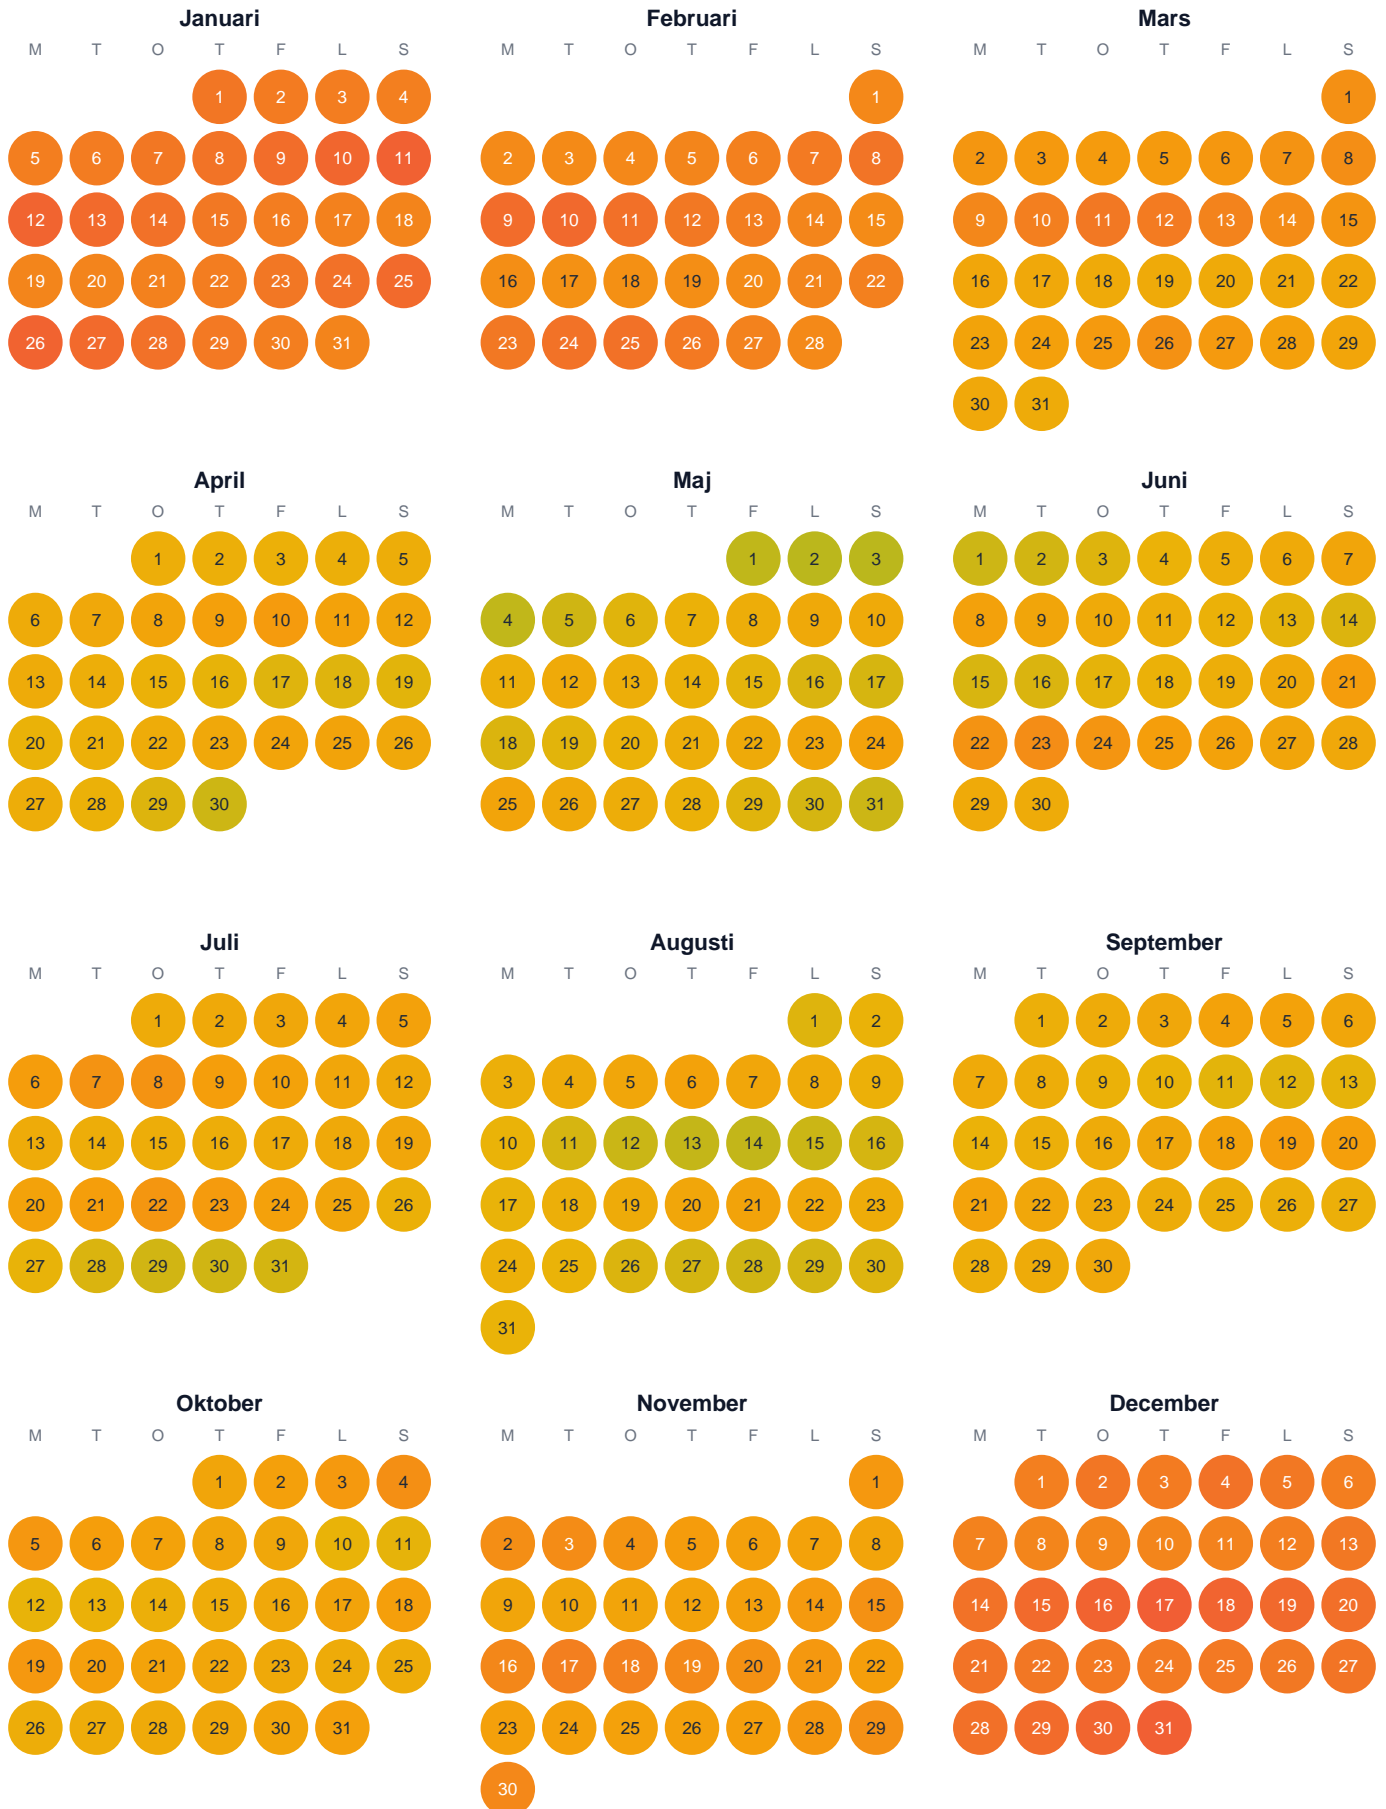

Huggtabell 2026 — Norra Höga kustens kustvatten

Norra Höga kustens kustvatten · SE2 · huggtabell.se · modell v1 (2026-06)

Trög Topp