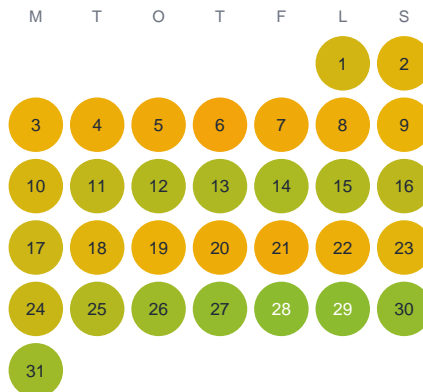

Huggtabell 2026 — Näslandsfjärden

Näslandsfjärden · SE3 · huggtabell.se · modell v1 (2026-06)

Januari

Februari

Mars

April

Maj

Juni

Juli

Augusti

September

Oktober

November

December