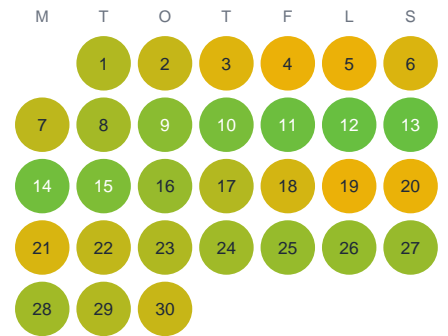

Huggtabell 2026 — Näslandsfjärden

Näslandsfjärden · SE3 · huggtabell.se · modell v1 (2026-06)

Januari

Februari

Mars

April

Maj

Juni

Juli

Augusti

September

Oktober

November

December