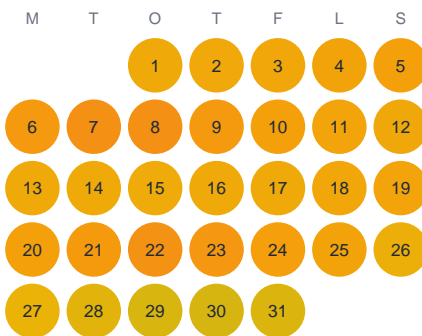

Huggtabell 2026 — Motala Ström

Motala Ström · SE4 · huggtabell.se · modell v1 (2026-06)

Januari

Februari

Mars

April

Maj

Juni

Juli

Augusti

September

Oktober

November

December