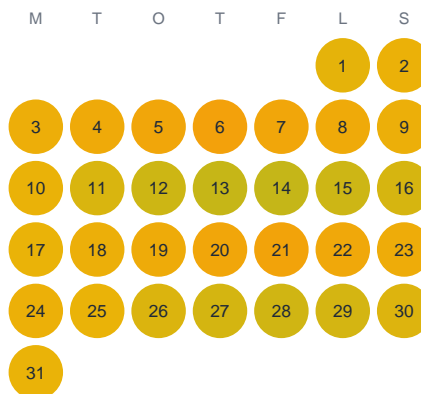

Huggtabell 2026 — Motala Ström

Motala Ström · SE4 · huggtabell.se · modell v1 (2026-06)

Januari

Februari

Mars

April

Maj

Juni

Juli

Augusti

September

Oktober

November

December