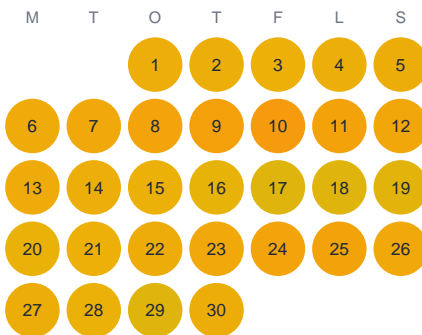

Huggtabell 2026 — Motala Ström

Motala Ström · SE4 · huggtabell.se · modell v1 (2026-06)

Januari

Februari

Mars

April

Maj

Juni

Juli

Augusti

September

Oktober

November

December