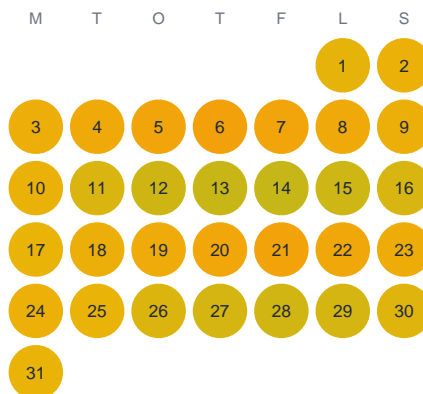

Huggtabell 2026 — Mollöfjorden

Mollöfjorden · SE5 · huggtabell.se · modell v1 (2026-06)

Januari

Februari

Mars

April

Maj

Juni

Juli

Augusti

September

Oktober

November

December