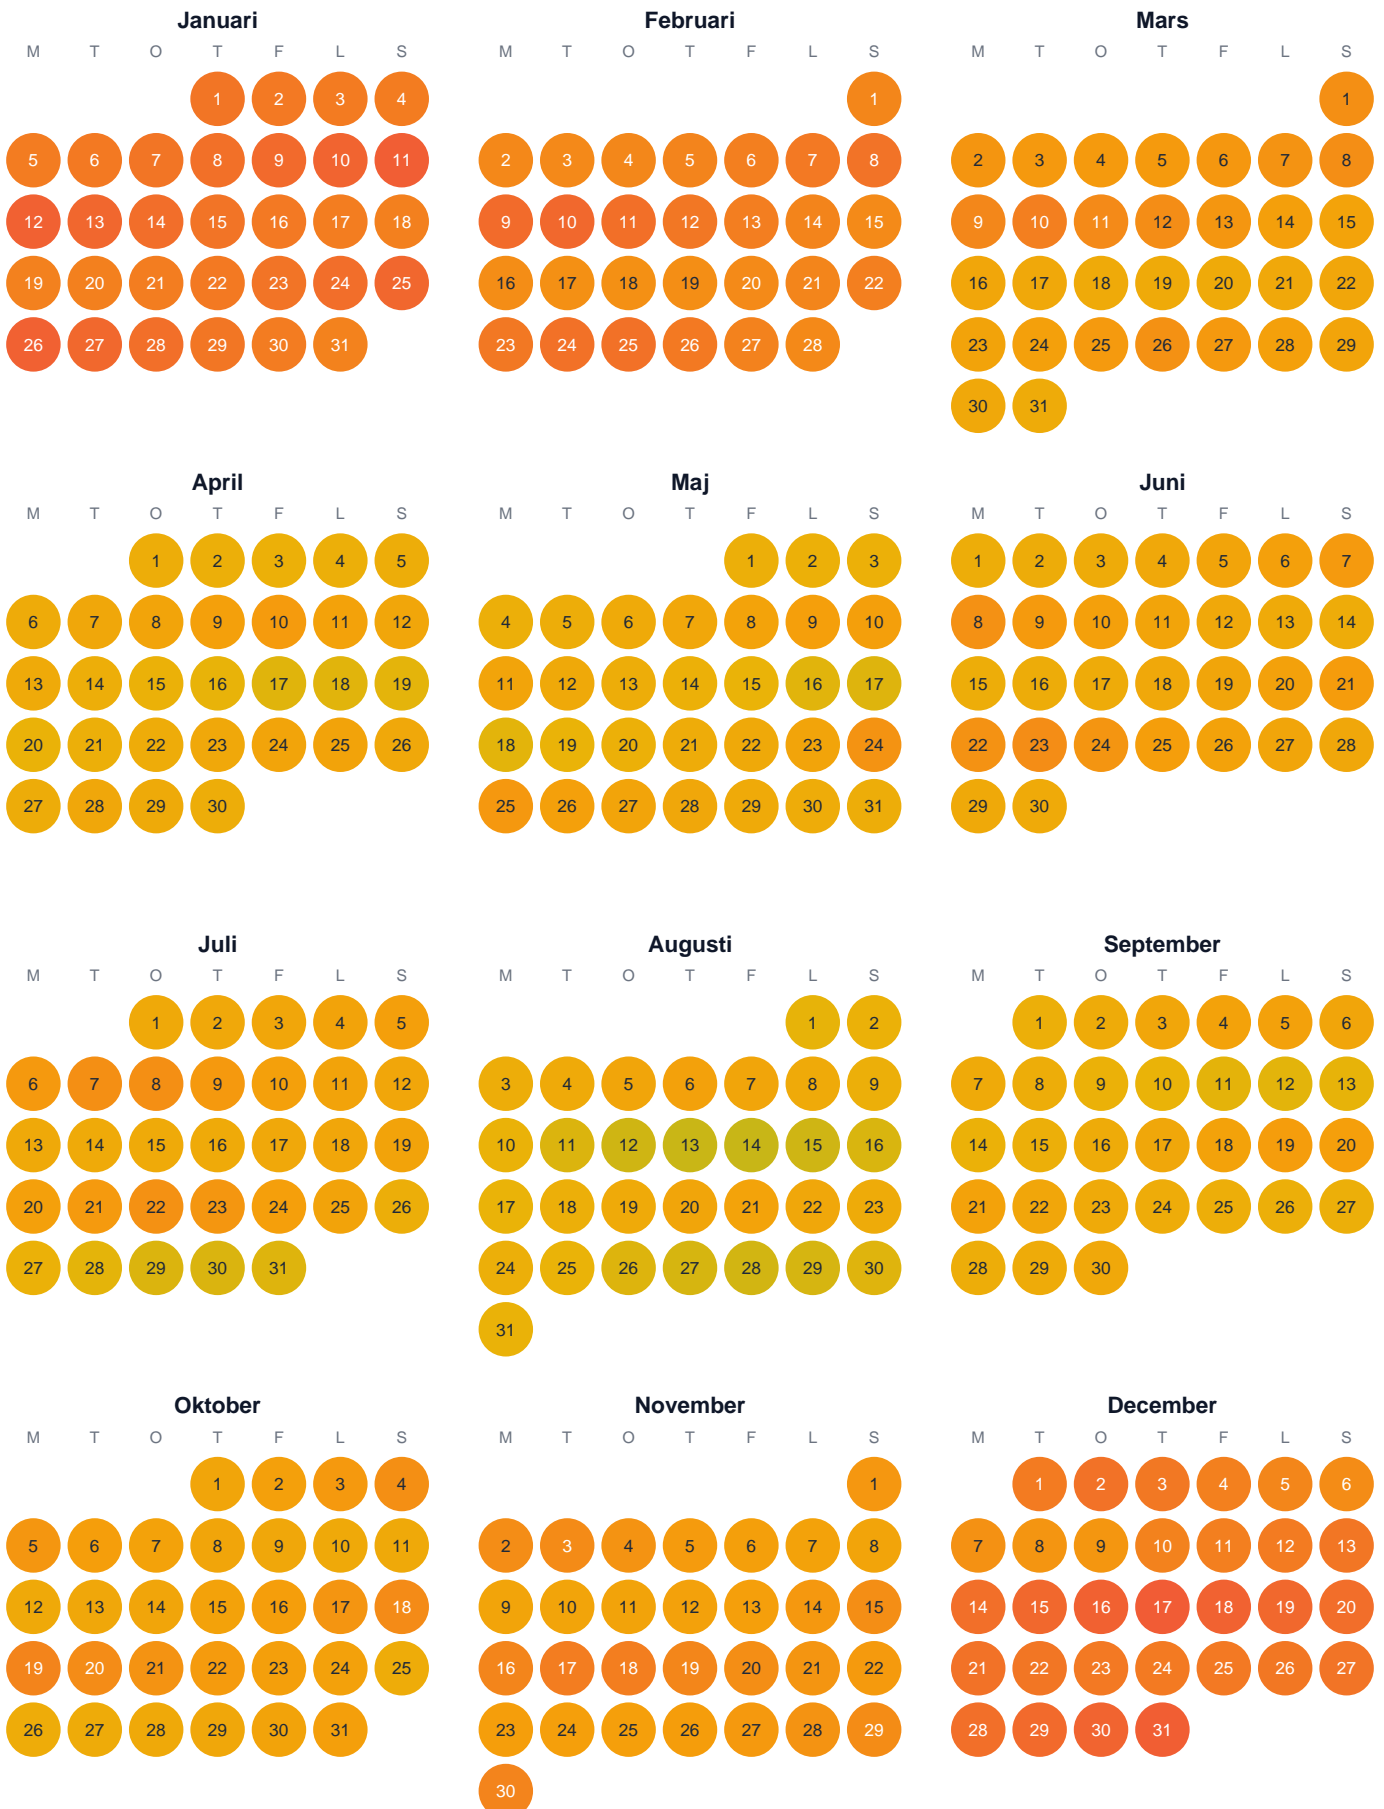

# Huggtabell 2026 — Misterhults skärgårds kustvatten

Misterhults skärgårds kustvatten · SE4 · huggtabell.se · modell v1 (2026-06)

Trög  Topp