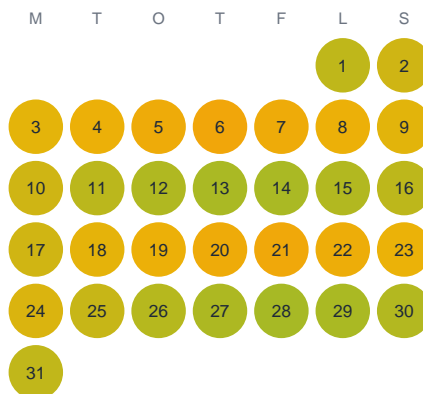

Huggtabell 2026 — Mellersta Bråviken

Mellersta Bråviken · SE4 · huggtabell.se · modell v1 (2026-06)

Januari

Februari

Mars

April

Maj

Juni

Juli

Augusti

September

Oktober

November

December