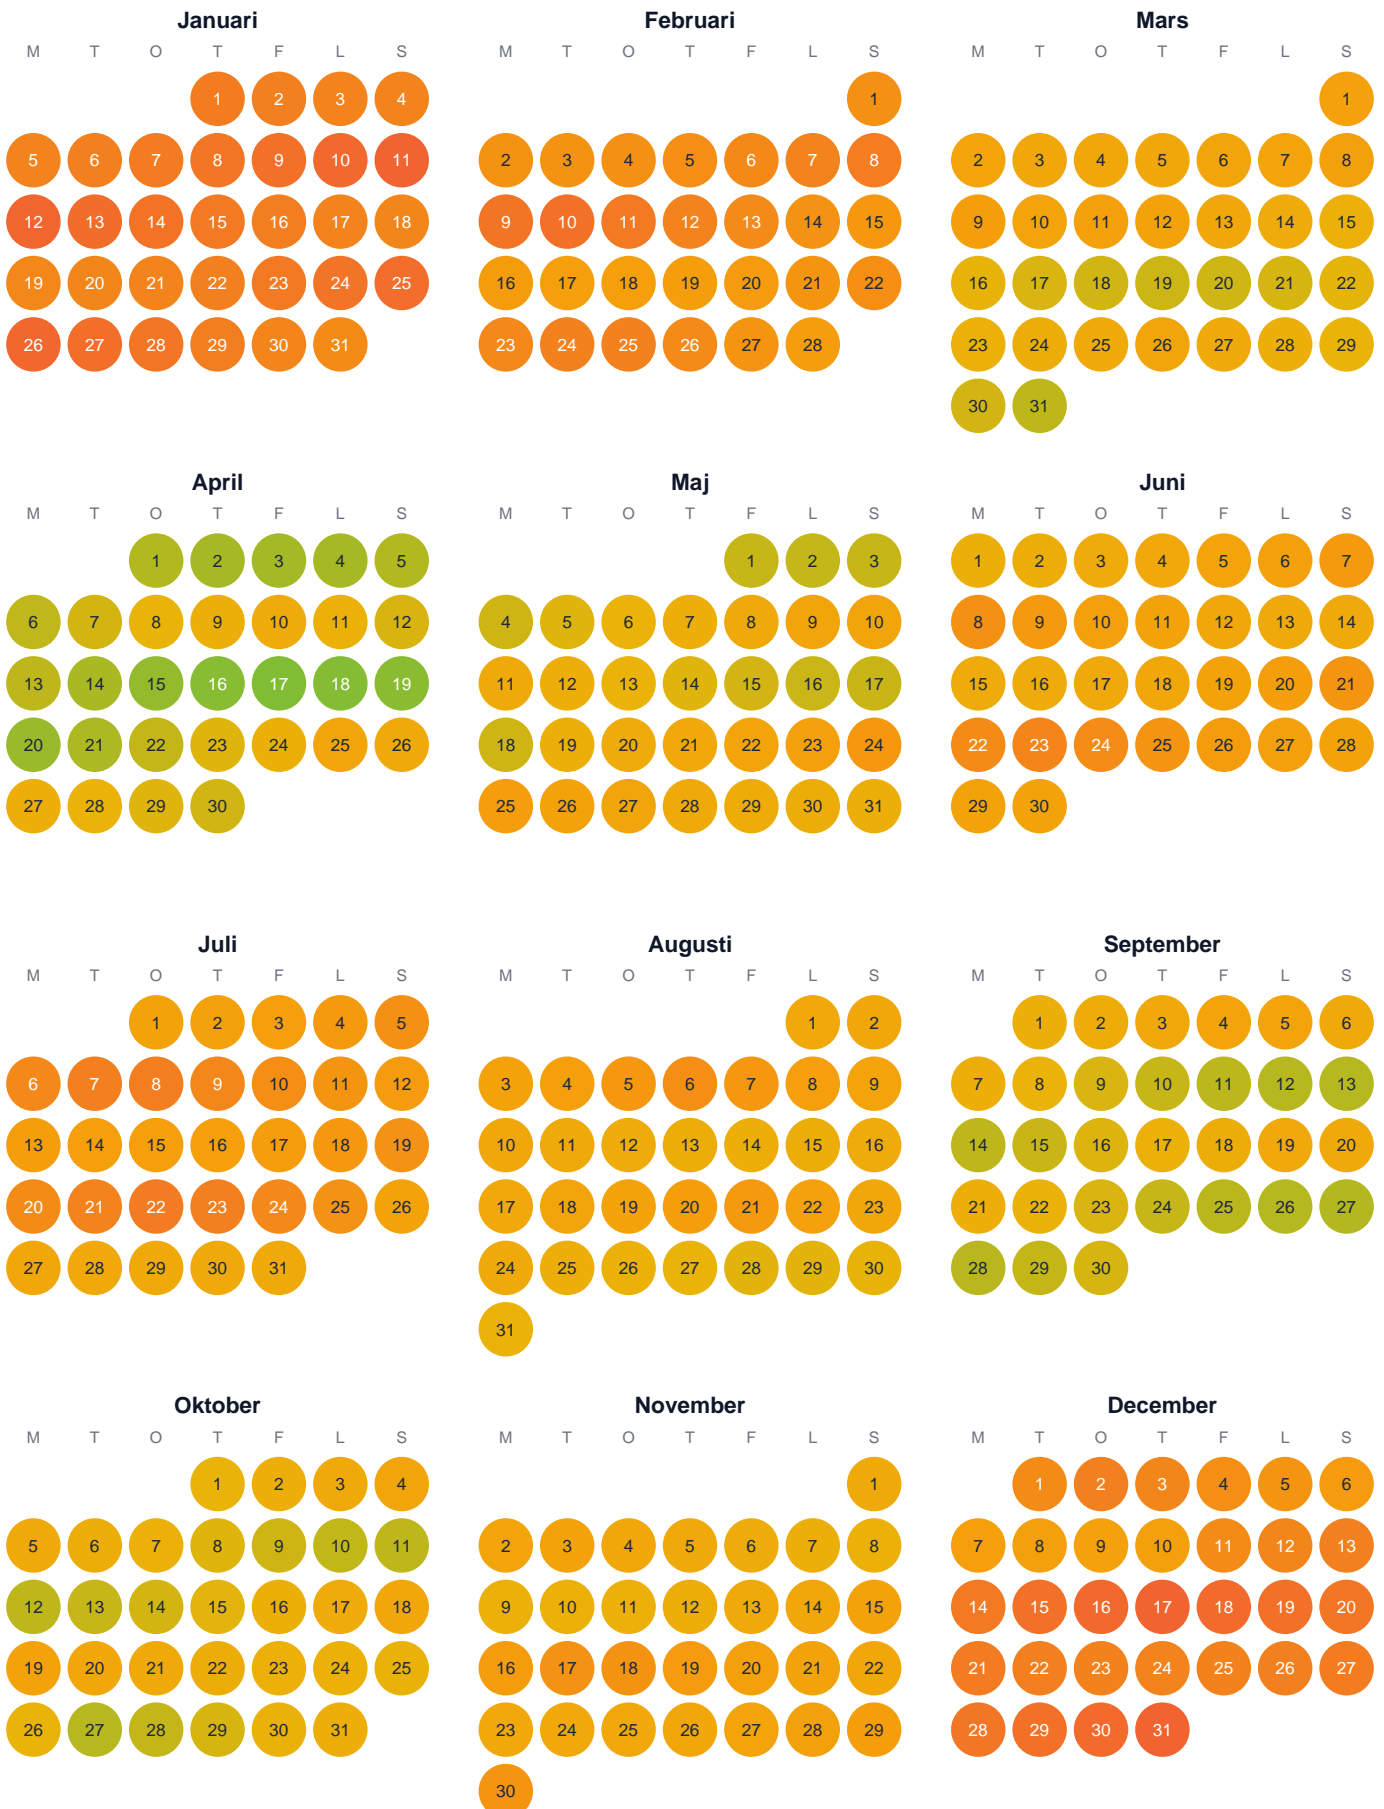

Huggtabell 2026 — Mellersta Blekinge skärgårds kustvatten

Mellersta Blekinge skärgårds kustvatten · SE4 · huggtabell.se · modell v1 (2026-06)

Trög Topp