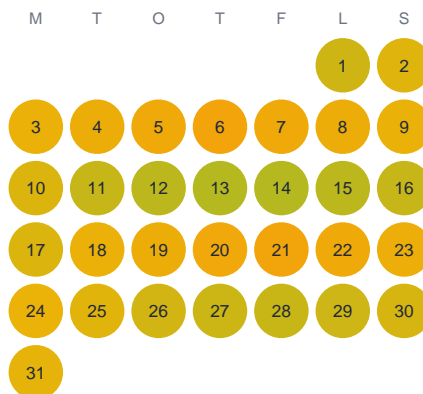

Huggtabell 2026 — Marstrandsfjorden

Marstrandsfjorden · SE5 · huggtabell.se · modell v1 (2026-06)

Januari

Februari

Mars

April

Maj

Juni

Juli

Augusti

September

Oktober

November

December