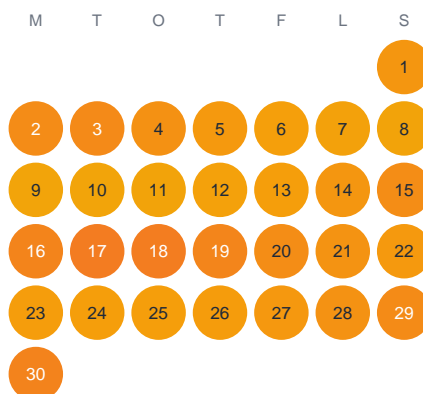

Huggtabell 2026 — Malmö hamnområde

Malmö hamnområde · SE4 · huggtabell.se · modell v1 (2026-06)

Januari

Februari

Mars

April

Maj

Juni

Juli

Augusti

September

Oktober

November

December