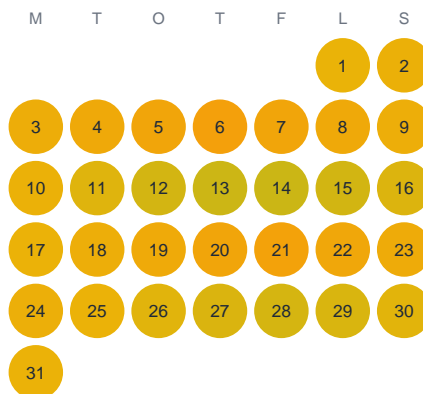

Huggtabell 2026 — Malmö hamnområde

Malmö hamnområde · SE4 · huggtabell.se · modell v1 (2026-06)

Januari

Februari

Mars

April

Maj

Juni

Juli

Augusti

September

Oktober

November

December