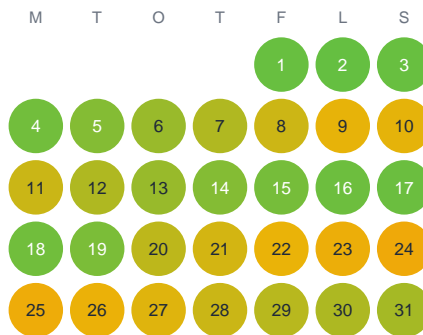

Huggtabell 2026 — M v s Kalmarsunds kustvatten

M v s Kalmarsunds kustvatten · SE4 · huggtabell.se · modell v1 (2026-06)

Januari

Februari

Mars

April

Maj

Juni

Juli

Augusti

September

Oktober

November

December