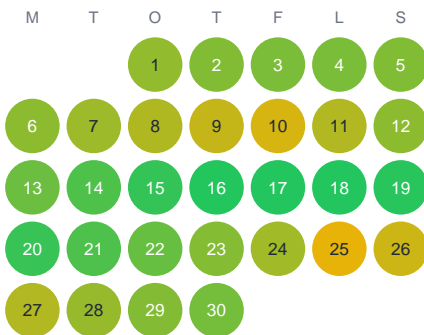

Huggtabell 2026 — M v s Kalmarsunds kustvatten

M v s Kalmarsunds kustvatten · SE4 · huggtabell.se · modell v1 (2026-06)

Januari

Februari

Mars

April

Maj

Juni

Juli

Augusti

September

Oktober

November

December