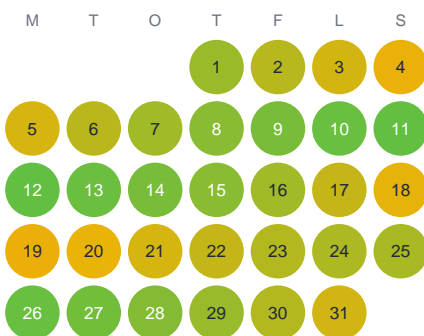

Huggtabell 2026 — M v s Kalmarsunds kustvatten

M v s Kalmarsunds kustvatten · SE4 · huggtabell.se · modell v1 (2026-06)

Januari

Februari

Mars

April

Maj

Juni

Juli

Augusti

September

Oktober

November

December