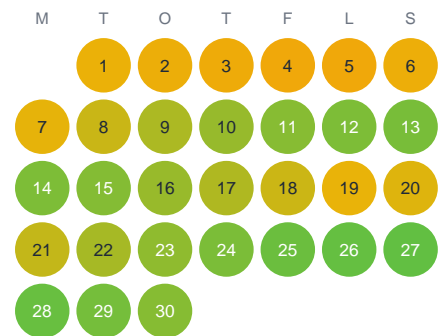

Huggtabell 2026 — M v s Kalmarsunds kustvatten

M v s Kalmarsunds kustvatten · SE4 · huggtabell.se · modell v1 (2026-06)

Januari

Februari

Mars

April

Maj

Juni

Juli

Augusti

September

Oktober

November

December