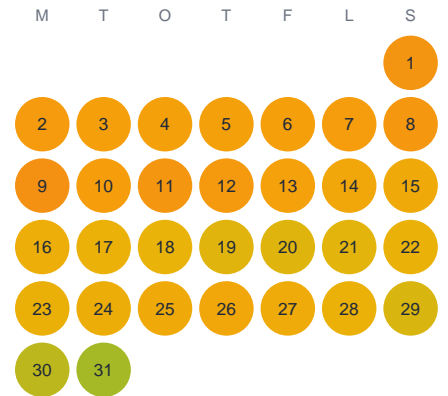

Huggtabell 2026 — M v s Kalmarsunds kustvatten

M v s Kalmarsunds kustvatten · SE4 · huggtabell.se · modell v1 (2026-06)

Januari

Februari

Mars

April

Maj

Juni

Juli

Augusti

September

Oktober

November

December