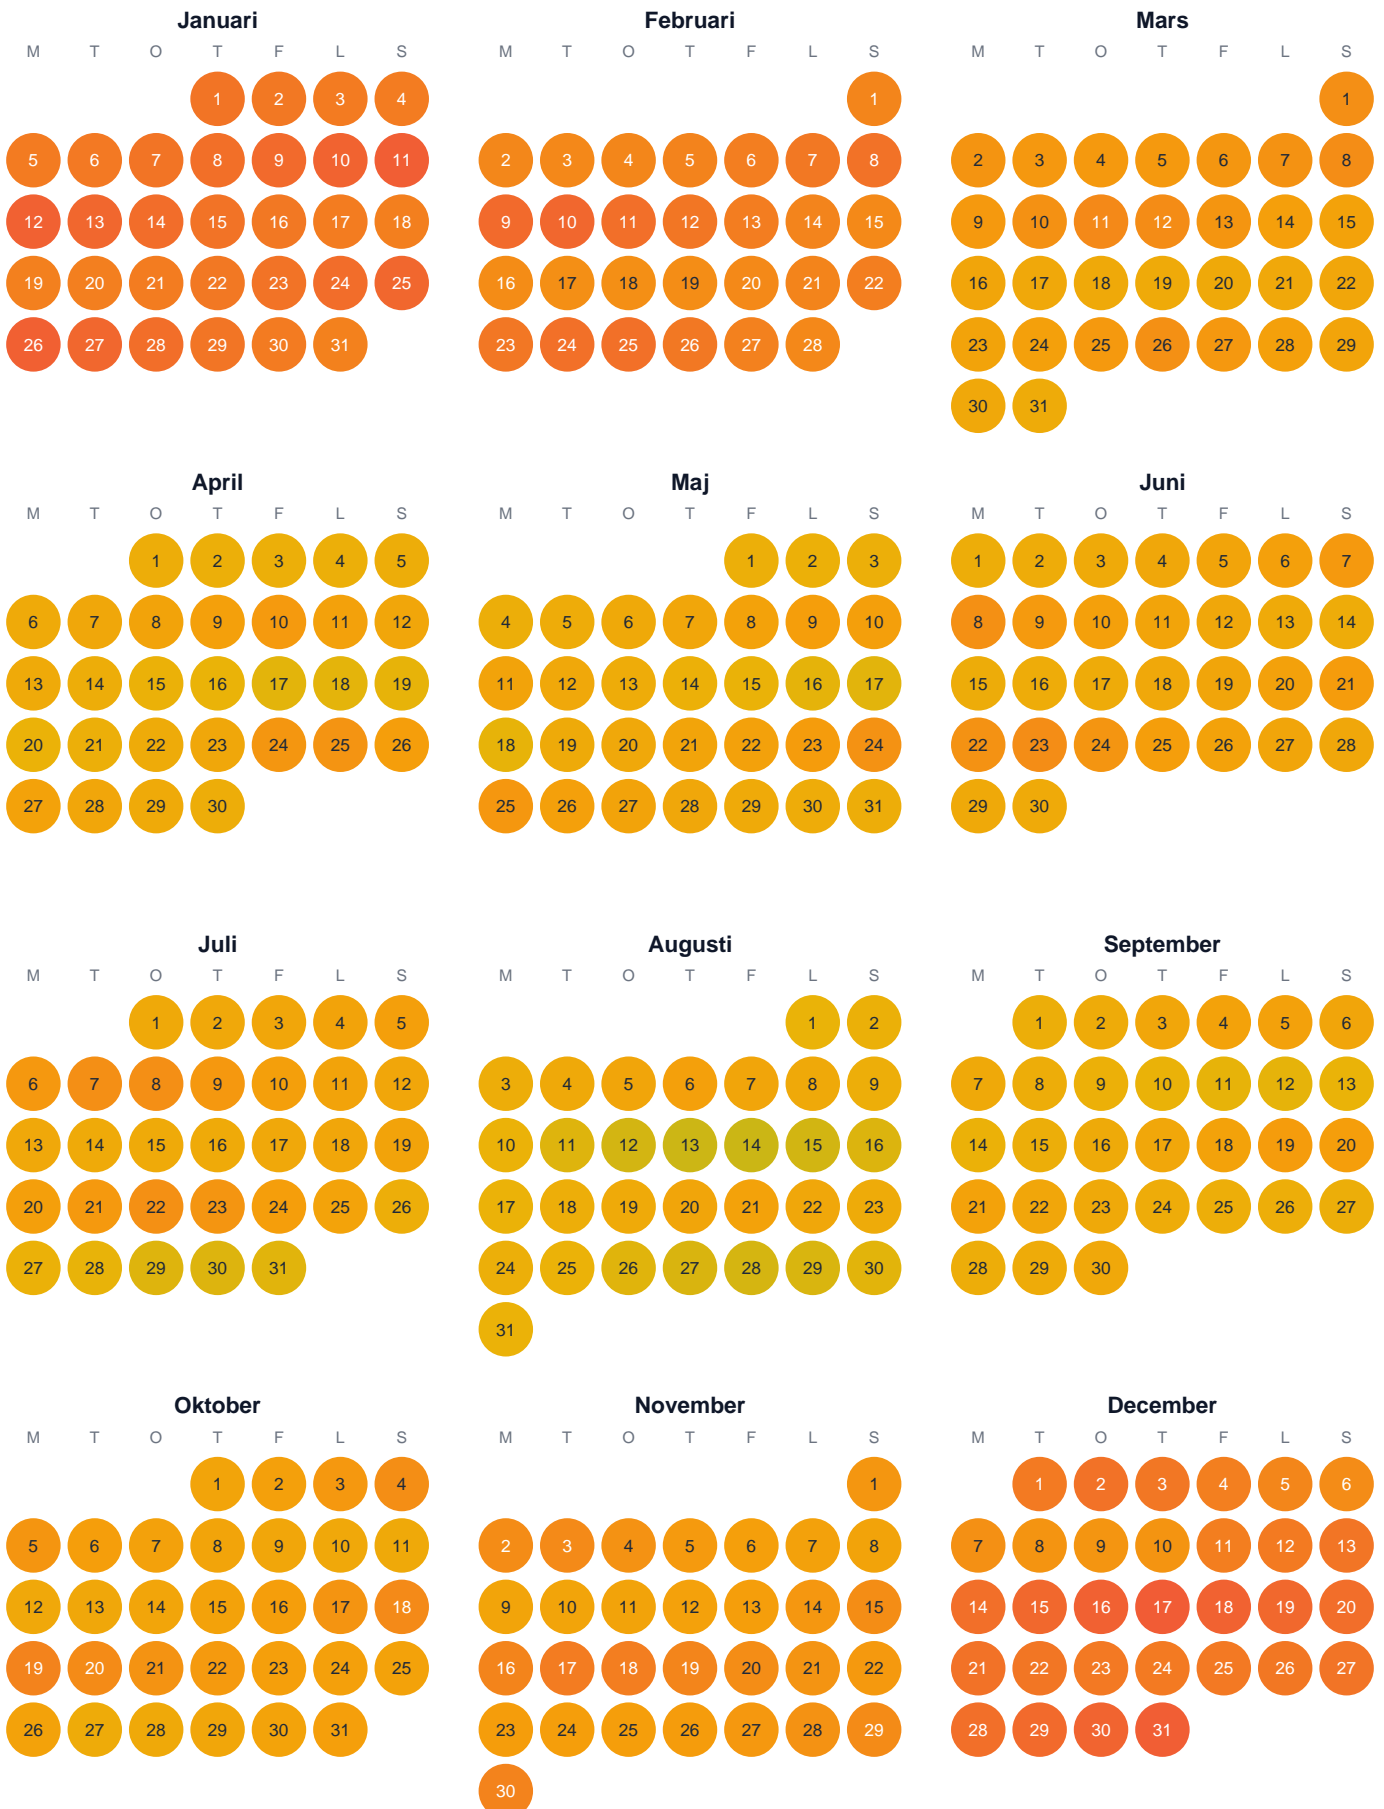

# Huggtabell 2026 — M Öresunds utsjövatten

M Öresunds utsjövatten · SE0 · huggtabell.se · modell v1 (2026-06)

Trög Topp