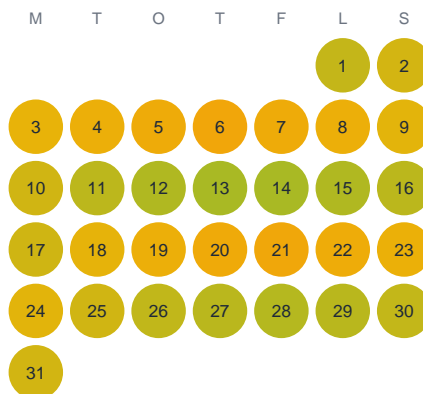

Huggtabell 2026 — Lyckebyfjärden

Lyckebyfjärden · SE4 · huggtabell.se · modell v1 (2026-06)

Januari

Februari

Mars

April

Maj

Juni

Juli

Augusti

September

Oktober

November

December