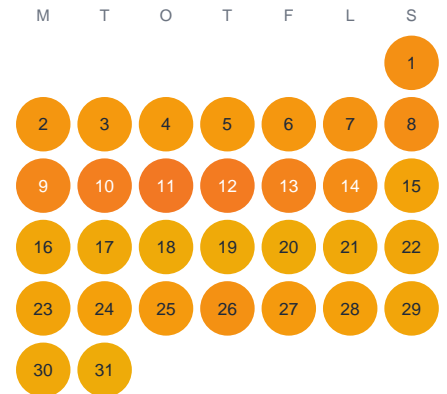

Huggtabell 2026 — Lubban

Lubban · SE2 · huggtabell.se · modell v1 (2026-06)

Januari

Februari

Mars

April

Maj

Juni

Juli

Augusti

September

Oktober

November

December