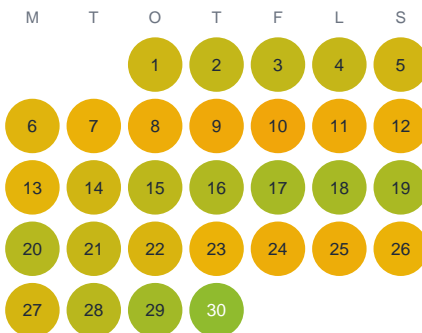

Huggtabell 2026 — Lilla Värtan

Lilla Värtan · SE3 · huggtabell.se · modell v1 (2026-06)

Januari

Februari

Mars

April

Maj

Juni

Juli

Augusti

September

Oktober

November

December