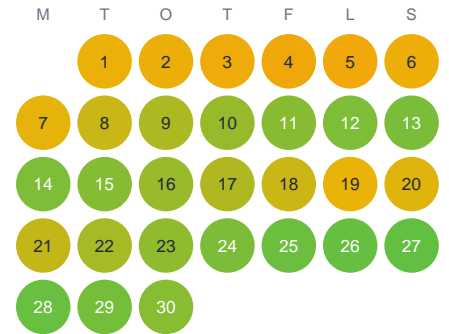

Huggtabell 2026 — Landöbukten

Landöbukten · SE4 · huggtabell.se · modell v1 (2026-06)

Januari

Februari

Mars

April

Maj

Juni

Juli

Augusti

September

Oktober

November

December