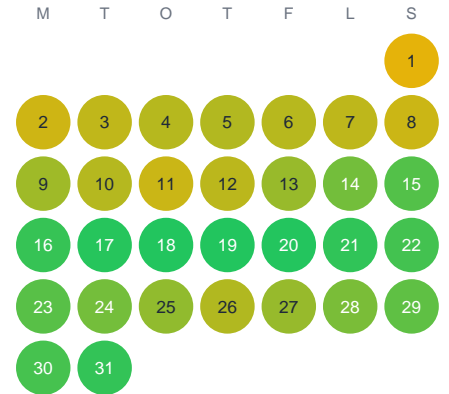

Huggtabell 2026 — Landöbukten

Landöbukten · SE4 · huggtabell.se · modell v1 (2026-06)

Januari

Februari

Mars

April

Maj

Juni

Juli

Augusti

September

Oktober

November

December