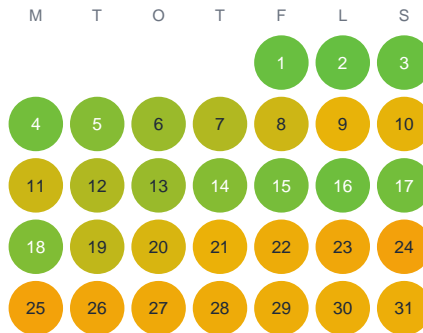

Huggtabell 2026 — Landöbukten

Landöbukten · SE4 · huggtabell.se · modell v1 (2026-06)

Januari

Februari

Mars

April

Maj

Juni

Juli

Augusti

September

Oktober

November

December