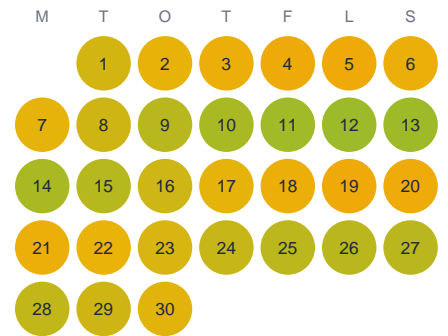

Huggtabell 2026 — Laholmsbukten

Laholmsbukten · SE5 · huggtabell.se · modell v1 (2026-06)

Januari

Februari

Mars

April

Maj

Juni

Juli

Augusti

September

Oktober

November

December