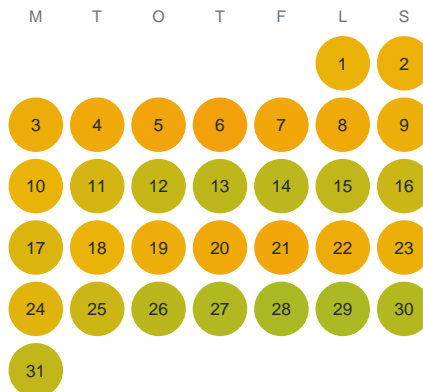

Huggtabell 2026 — Laholmsbukten

Laholmsbukten · SE5 · huggtabell.se · modell v1 (2026-06)

Januari

Februari

Mars

April

Maj

Juni

Juli

Augusti

September

Oktober

November

December