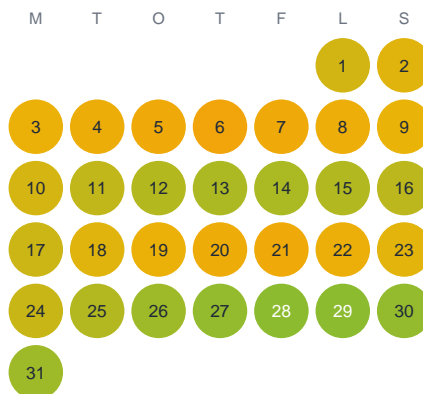

Huggtabell 2026 — Lagnöström

Lagnöström · SE3 · huggtabell.se · modell v1 (2026-06)

Januari

Februari

Mars

April

Maj

Juni

Juli

Augusti

September

Oktober

November

December