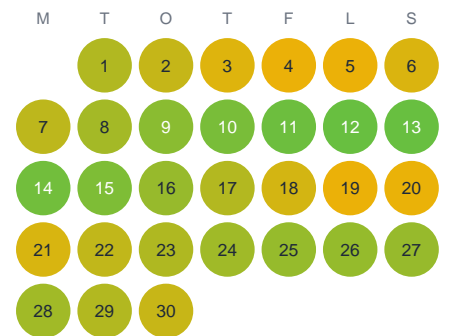

Huggtabell 2026 — Lagnöström

Lagnöström · SE3 · huggtabell.se · modell v1 (2026-06)

Januari

Februari

Mars

April

Maj

Juni

Juli

Augusti

September

Oktober

November

December