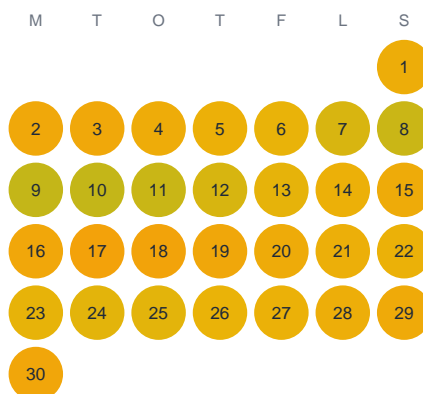

Huggtabell 2026 — Kråke fjord

Kråke fjord · SE5 · huggtabell.se · modell v1 (2026-06)

Januari

Februari

Mars

April

Maj

Juni

Juli

Augusti

September

Oktober

November

December