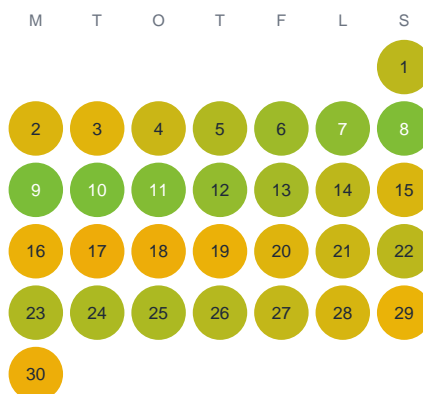

Huggtabell 2026 — Kräklingområdet

Kräklingområdet · SE5 · huggtabell.se · modell v1 (2026-06)

Januari

Februari

Mars

April

Maj

Juni

Juli

Augusti

September

Oktober

November

December