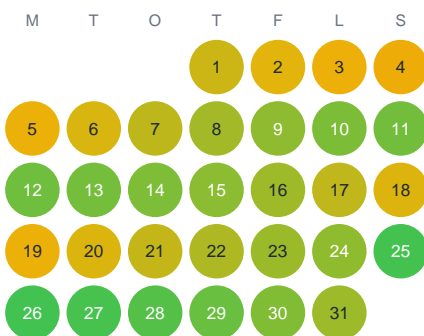

Huggtabell 2026 — Kräklingområdet

Kräklingområdet · SE5 · huggtabell.se · modell v1 (2026-06)

Januari

Februari

Mars

April

Maj

Juni

Juli

Augusti

September

Oktober

November

December