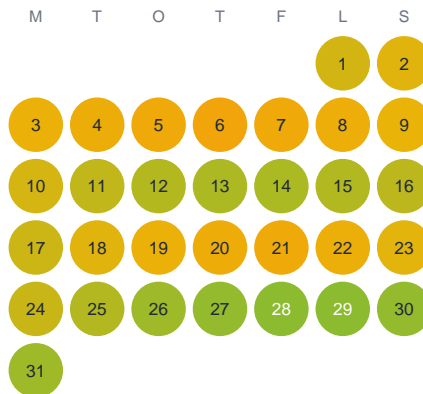

Huggtabell 2026 — Kolström

Kolström · SE3 · huggtabell.se · modell v1 (2026-06)

Januari

Februari

Mars

April

Maj

Juni

Juli

Augusti

September

Oktober

November

December