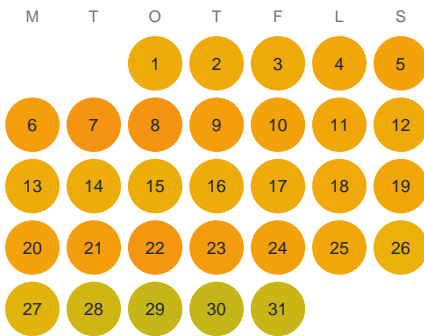

Huggtabell 2026 — Kolström

Kolström · SE3 · huggtabell.se · modell v1 (2026-06)

Januari

Februari

Mars

April

Maj

Juni

Juli

Augusti

September

Oktober

November

December