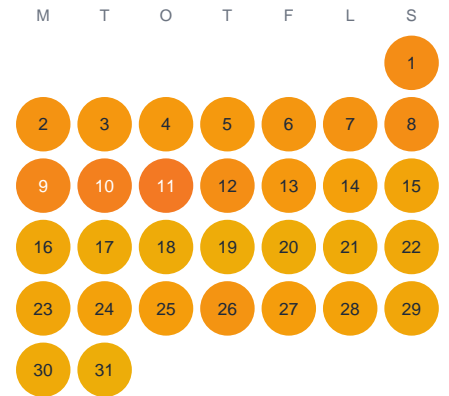

Huggtabell 2026 — Kolström

Kolström · SE3 · huggtabell.se · modell v1 (2026-06)

Januari

Februari

Mars

April

Maj

Juni

Juli

Augusti

September

Oktober

November

December