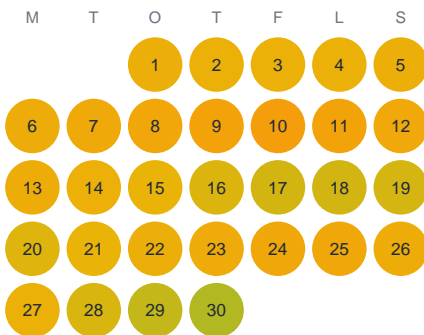

Huggtabell 2026 — Kolström

Kolström · SE3 · huggtabell.se · modell v1 (2026-06)

Januari

Februari

Mars

April

Maj

Juni

Juli

Augusti

September

Oktober

November

December