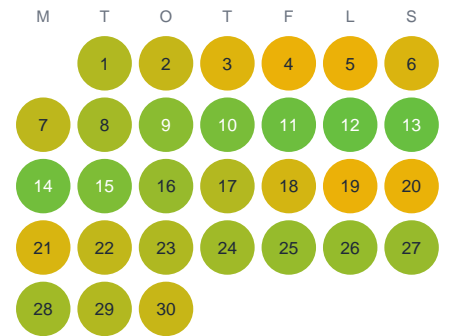

Huggtabell 2026 — Kolström

Kolström · SE3 · huggtabell.se · modell v1 (2026-06)

Januari

Februari

Mars

April

Maj

Juni

Juli

Augusti

September

Oktober

November

December