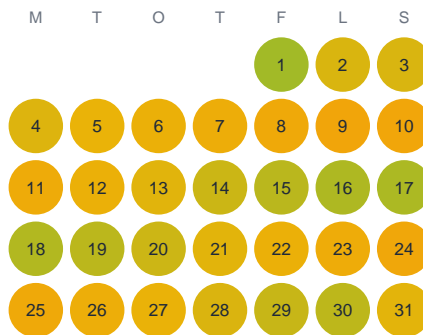

Huggtabell 2026 — Kolström

Kolström · SE3 · huggtabell.se · modell v1 (2026-06)

Januari

Februari

Mars

April

Maj

Juni

Juli

Augusti

September

Oktober

November

December